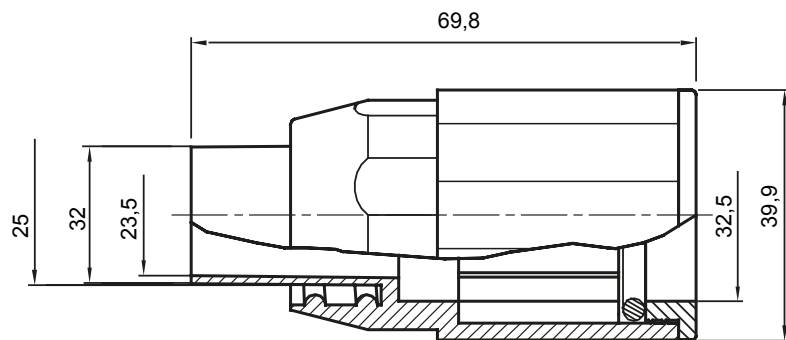

Accesorios de instalación del tubo rígido serie RK con grado de protección IP40 e IP67.

Color	Gris RAL 7035	Grado de protección	IP65
Tubos Ø (mm)	32	Vaina Ø (mm)	25
Tipo de material	Libre de halógenos de acuerdo con la norma EN 50642	Código Electrocod	21221

DIMENSIONAL

SIMBOLOGÍA TÉCNICA

IP

HF
HALOGEN FREE

IP65

MARCAS/APROBACIONES