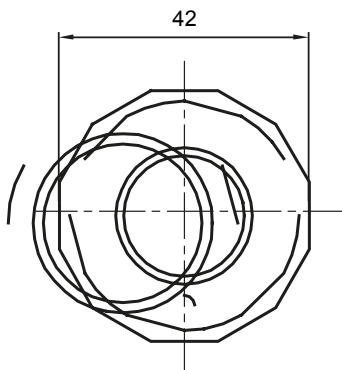

Accesorios de instalación del tubo rígido serie RK con grado de protección IP40 e IP67.

Color	Gris RAL 7035	Grado de protección	IP65
Tubos Ø (mm)	32	Vaina Ø (mm)	25
Tipo de material	Libre de halógenos de acuerdo con la norma EN 50642	Código Electrocod	21221

### DIMENSIONAL