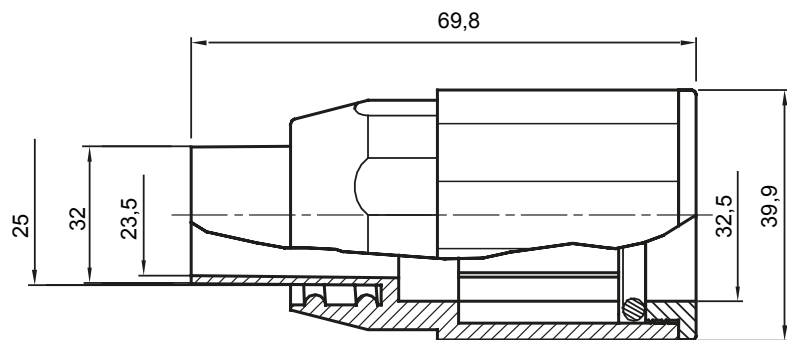

Accesorios de instalación del tubo rígido serie RK con grado de protección IP40 e IP67.

Color	Gris RAL 7035	Grado de protección	IP65
Tubos Ø (mm)	32	Vaina Ø (mm)	25
Tipo de material	Libre de halógenos de acuerdo con la norma EN 50642	Código Electrocod	21221

### DIMENSIONAL