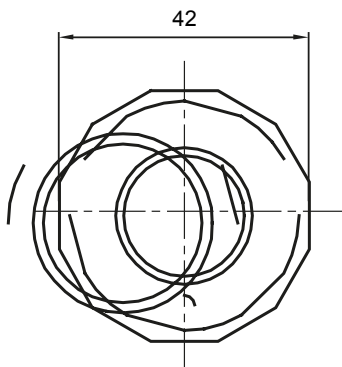

Accesorios de instalación del tubo rígido serie RK con grado de protección IP40 e IP67.

Color	Gris RAL 7035	Grado de protección	IP65
Tubos Ø (mm)	32	Vaina Ø (mm)	25
Tipo de material	Libre de halógenos de acuerdo con la norma EN 50642	Código Electrocod	21221

DIMENSIONAL

SIMBOLOGÍA TÉCNICA

IP

HF
HALOGEN FREE

IP65

MARCAS/APROBACIONES