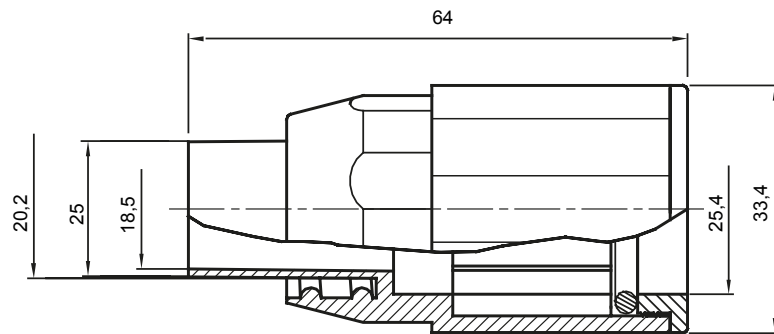

Accesorios de instalación del tubo rígido serie RK con grado de protección IP40 e IP67.

Color	Gris RAL 7035	Grado de protección	IP65
Tubos Ø (mm)	25	Vaina Ø (mm)	20
Tipo de material	Libre de halógenos de acuerdo con la norma EN 50642	Código Electrocod	21221

DIMENSIONAL

SIMBOLOGÍA TÉCNICA

IP

HF
HALOGEN FREE

IP65

MARCAS/APROBACIONES