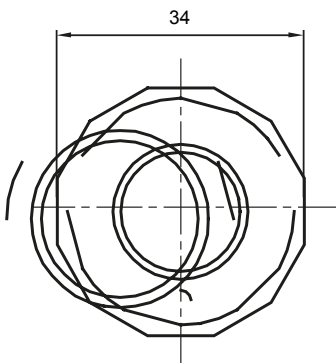

Accesorios de instalación del tubo rígido serie RK con grado de protección IP40 e IP67.

Color	Gris RAL 7035	Grado de protección	IP65
Tubos Ø (mm)	25	Vaina Ø (mm)	20
Tipo de material	Libre de halógenos de acuerdo con la norma EN 50642	Código Electrocod	21221

DIMENSIONAL

SIMBOLOGÍA TÉCNICA

IP

HF
HALOGEN FREE

IP65

MARCAS/APROBACIONES