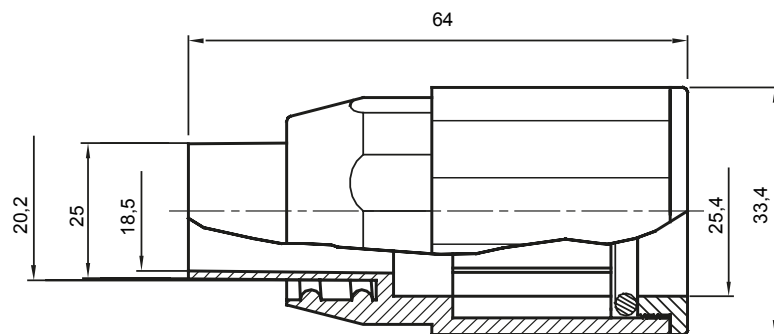

Accesorios de instalación del tubo rígido serie RK con grado de protección IP40 e IP67.

Color	Gris RAL 7035	Grado de protección	IP65
Tubos Ø (mm)	25	Vaina Ø (mm)	20
Tipo de material	Libre de halógenos de acuerdo con la norma EN 50642	Código Electrocod	21221

DIMENSIONAL

SIMBOLOGÍA TÉCNICA

IP

HF
HALOGEN FREE

IP65

MARCAS/APROBACIONES