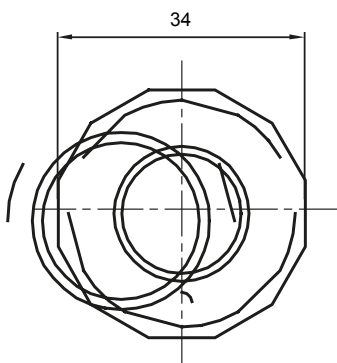

Accesorios de instalación del tubo rígido serie RK con grado de protección IP40 e IP67.

Color	Gris RAL 7035	Grado de protección	IP65
Tubos Ø (mm)	25	Vaina Ø (mm)	20
Tipo de material	Libre de halógenos de acuerdo con la norma EN 50642	Código Electrocod	21221

DIMENSIONAL

SIMBOLOGÍA TÉCNICA

IP

HF
HALOGEN FREE

IP65

MARCAS/APROBACIONES