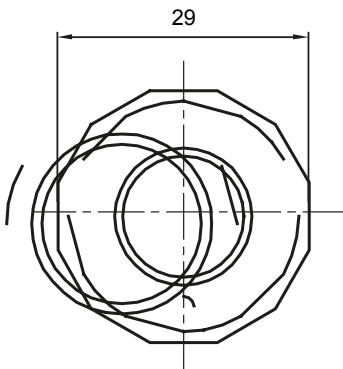

Accesorios de instalación del tubo rígido serie RK con grado de protección IP40 e IP67.

Color	Gris RAL 7035	Grado de protección	IP65
Tubos Ø (mm)	20	Vaina Ø (mm)	16
Tipo de material	Libre de halógenos de acuerdo con la norma EN 50642	Código Electrocod	21221

DIMENSIONAL

SIMBOLOGÍA TÉCNICA

IP65

MARCAS/APROBACIONES