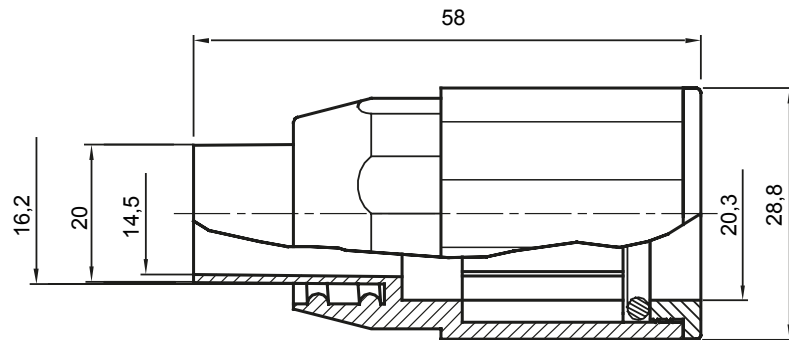

Accesorios de instalación del tubo rígido serie RK con grado de protección IP40 e IP67.

Color	Gris RAL 7035	Grado de protección	IP65
Tubos Ø (mm)	20	Vaina Ø (mm)	16
Tipo de material	Libre de halógenos de acuerdo con la norma EN 50642	Código Electrocod	21221

DIMENSIONAL

SIMBOLOGÍA TÉCNICA

IP

IP65

MARCAS/APROBACIONES