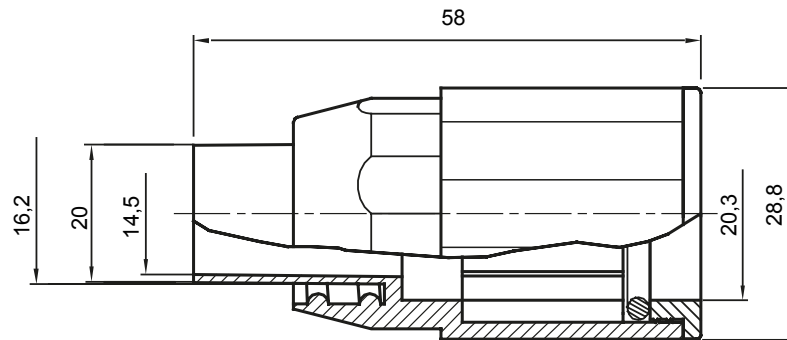

Accesorios de instalación del tubo rígido serie RK con grado de protección IP40 e IP67.

Color	Gris RAL 7035	Grado de protección	IP65
Tubos Ø (mm)	20	Vaina Ø (mm)	16
Tipo de material	Libre de halógenos de acuerdo con la norma EN 50642	Código Electrocod	21221

DIMENSIONAL

SIMBOLOGÍA TÉCNICA

IP65

MARCAS/APROBACIONES