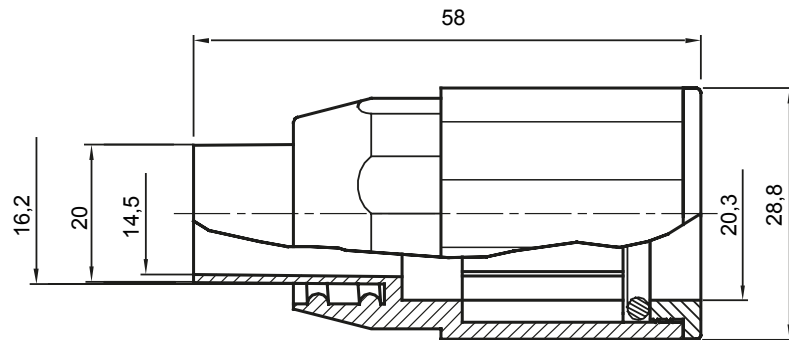

Accesorios de instalación del tubo rígido serie RK con grado de protección IP40 e IP67.

Color	Gris RAL 7035	Grado de protección	IP65
Tubos Ø (mm)	20	Vaina Ø (mm)	16
Tipo de material	Libre de halógenos de acuerdo con la norma EN 50642	Código Electrocod	21221

DIMENSIONAL

SIMBOLOGÍA TÉCNICA

IP

HF
HALOGEN FREE

IP65

MARCAS/APROBACIONES