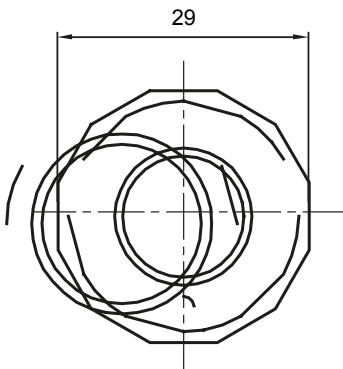

Accesorios de instalación del tubo rígido serie RK con grado de protección IP40 e IP67.

Color	Gris RAL 7035	Grado de protección	IP65
Tubos Ø (mm)	20	Vaina Ø (mm)	16
Tipo de material	Libre de halógenos de acuerdo con la norma EN 50642	Código Electrocod	21221

DIMENSIONAL

SIMBOLOGÍA TÉCNICA

IP

IP65

MARCAS/APROBACIONES