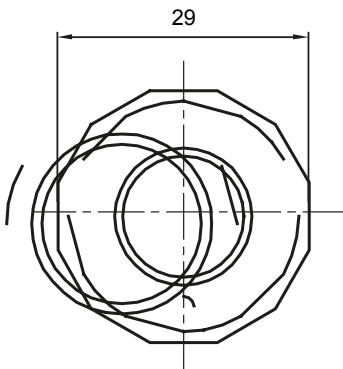

Accesorios de instalación del tubo rígido serie RK con grado de protección IP40 e IP67.

Color	Gris RAL 7035	Grado de protección	IP65
Tubos Ø (mm)	20	Vaina Ø (mm)	16
Tipo de material	Libre de halógenos de acuerdo con la norma EN 50642	Código Electrocod	21221

DIMENSIONAL

SIMBOLOGÍA TÉCNICA

IP

HF
HALOGEN FREE

IP65

MARCAS/APROBACIONES