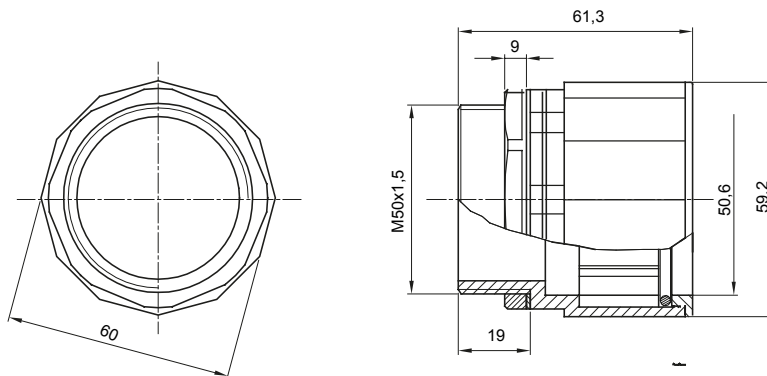

Accesorios de instalación del tubo rígido serie RK con grado de protección IP40 e IP67.

Color	Gris RAL 7035	Grado de protección	IP67
Paso métrico	M 50x1,5	Para orificios Ø (mm)	50
Tubos Ø (mm)	50	Tipo de material	Libre de halógenos de acuerdo con la norma EN 50642
Código Electrocod	21221		

DIMENSIONAL

SIMBOLOGÍA TÉCNICA

IP

HF
HALOGEN FREE

IP67

MARCAS/APROBACIONES