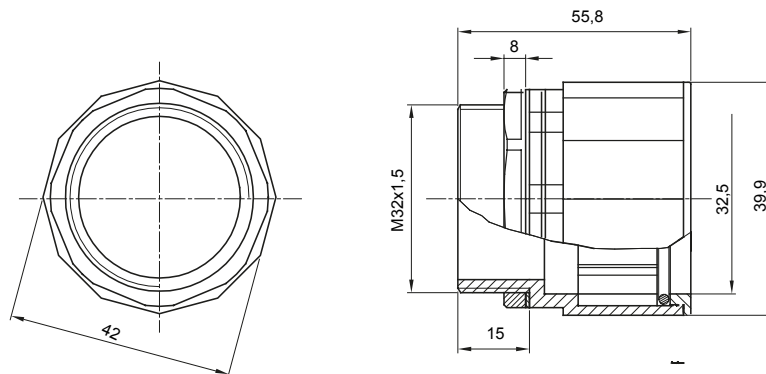

Accesorios de instalación del tubo rígido serie RK con grado de protección IP40 e IP67.

Color	Gris RAL 7035	Grado de protección	IP67
Paso métrico	M 32x1,5	Para orificios Ø (mm)	32
Tubos Ø (mm)	32	Tipo de material	Libre de halógenos de acuerdo con la norma EN 50642
Código Electrocod	21221		

### DIMENSIONAL