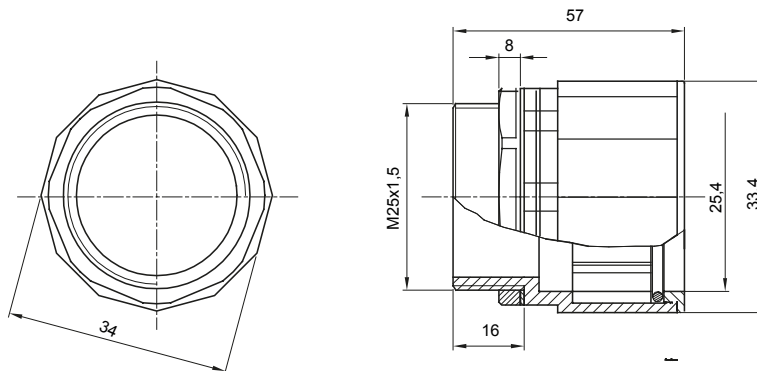

Accesorios de instalación del tubo rígido serie RK con grado de protección IP40 e IP67.

Color	Gris RAL 7035	Grado de protección	IP67
Paso métrico	M 25x1,5	Para orificios Ø (mm)	25
Tubos Ø (mm)	25	Tipo de material	Libre de halógenos de acuerdo con la norma EN 50642
Código Electrocod	21221		

### DIMENSIONAL