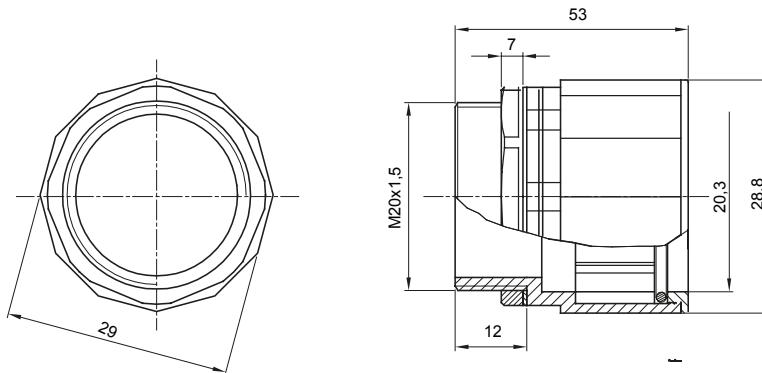

Accessoires de cheminement pour conduit rigide avec degré de protection IP40 et IP67.

Couleur	Gris RAL 7035	Indice de protection	IP67
Pas métrique	M 20x1,5	Pour Ø trous (mm)	20
Conduits Ø (mm)	20	Caractéristique matière	Halogen free conformément à EN 50642
Electrocod	21221		

### DIMENSIONS