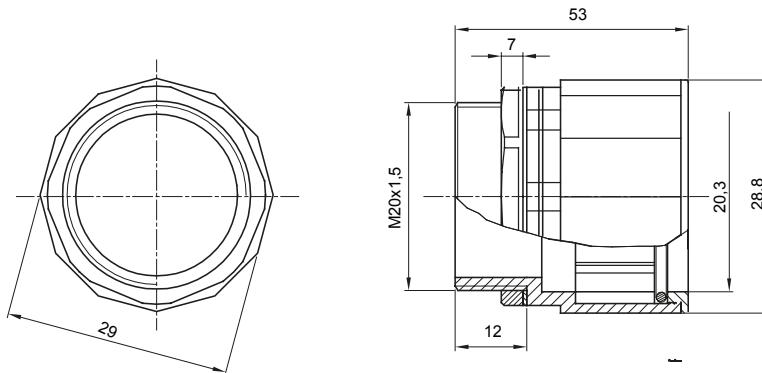

Accesorios de instalación del tubo rígido serie RK con grado de protección IP40 e IP67.

Color	Gris RAL 7035	Grado de protección	IP67
Paso métrico	M 20x1,5	Para orificios Ø (mm)	20
Tubos Ø (mm)	20	Tipo de material	Libre de halógenos de acuerdo con la norma EN 50642
Código Electrocod	21221		

### DIMENSIONAL