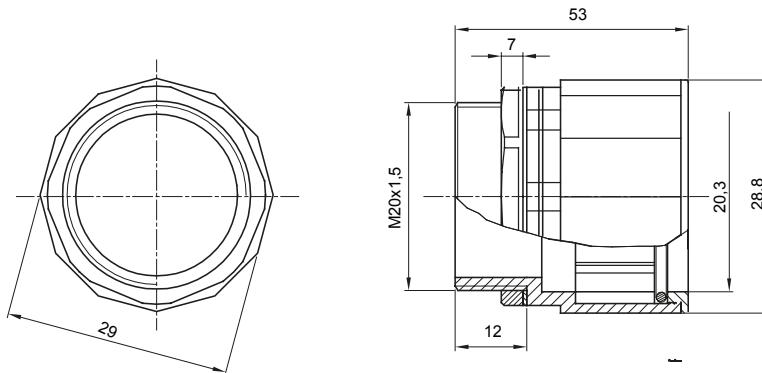

Accesorios de instalación del tubo rígido serie RK con grado de protección IP40 e IP67.

Color	Gris RAL 7035	Grado de protección	IP67
Paso métrico	M 20x1,5	Para orificios Ø (mm)	20
Tubos Ø (mm)	20	Tipo de material	Libre de halógenos de acuerdo con la norma EN 50642
Código Electrocod	21221		

DIMENSIONAL

SIMBOLOGÍA TÉCNICA

IP

HF
HALOGEN FREE

IP67

MARCAS/APROBACIONES