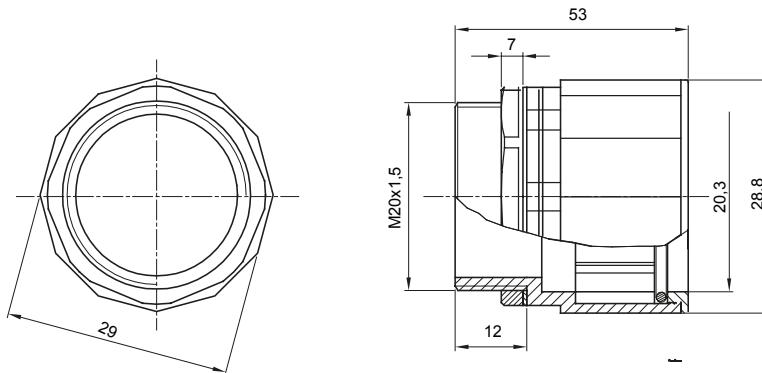

Componenti di percorso per i tubi protettivi rigidi serie RK con gradi di protezione IP40 e IP67.

Colore	Grigio RAL 7035	Grado di protezione	IP67
Passo metrico	M 20x1,5	Per fori Ø (mm)	20
Tubi Ø (mm)	20	Tipo Materiale	Halogen free secondo norma EN 50642
Codice Electrocod	21221		

### DIMENSIONALE