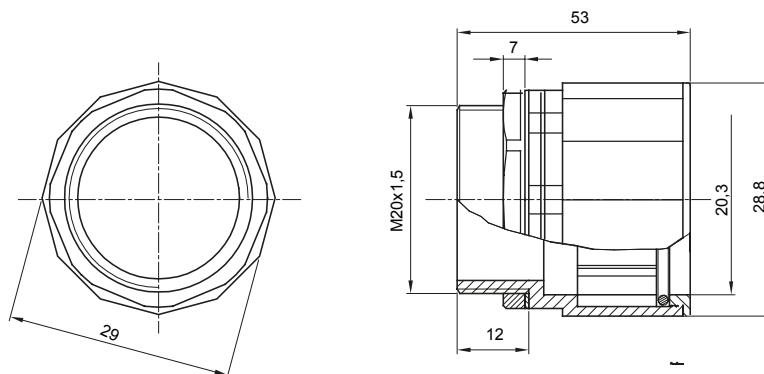

Componenti di percorso per i tubi protettivi rigidi serie RK con gradi di protezione IP40 e IP67.

Colore	Grigio RAL 7035	Grado di protezione	IP67
Passo metrico	M 20x1,5	Per fori Ø (mm)	20
Tubi Ø (mm)	20	Tipo Materiale	Halogen free secondo norma EN 50642
Codice Electrocod	21221		

### DIMENSIONALE