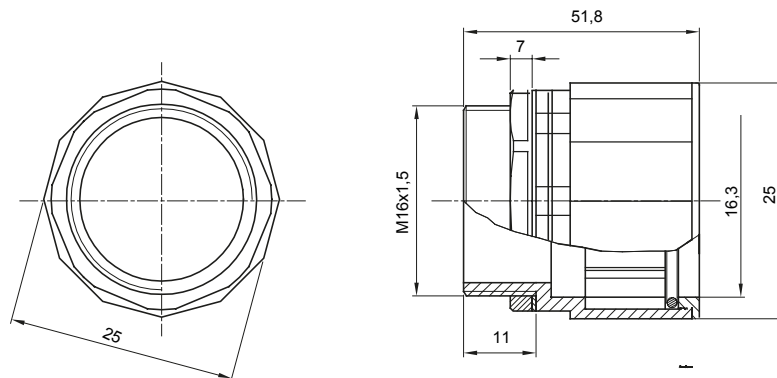

Accesorios de instalación del tubo rígido serie RK con grado de protección IP40 e IP67.

Color	Gris RAL 7035	Grado de protección	IP67
Paso métrico	M 16x1,5	Para orificios Ø (mm)	16
Tubos Ø (mm)	16	Tipo de material	Libre de halógenos de acuerdo con la norma EN 50642
Código Electrocod	21221		

### DIMENSIONAL