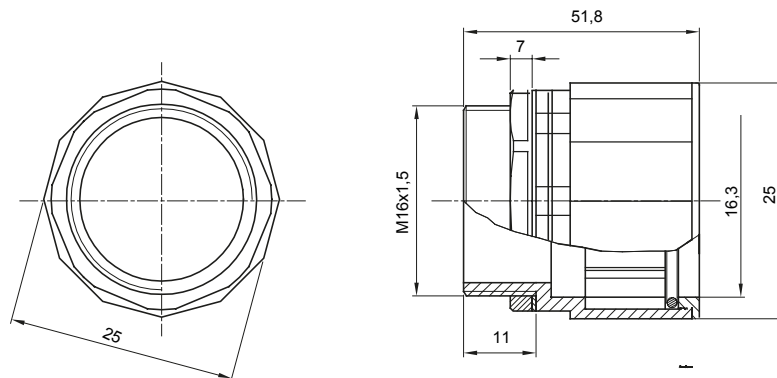

Accesorios de instalación del tubo rígido serie RK con grado de protección IP40 e IP67.

Color	Gris RAL 7035	Grado de protección	IP67
Paso métrico	M 16x1,5	Para orificios Ø (mm)	16
Tubos Ø (mm)	16	Tipo de material	Libre de halógenos de acuerdo con la norma EN 50642
Código Electrocod	21221		

DIMENSIONAL

SIMBOLOGÍA TÉCNICA

IP

HF
HALOGEN FREE

IP67

MARCAS/APROBACIONES