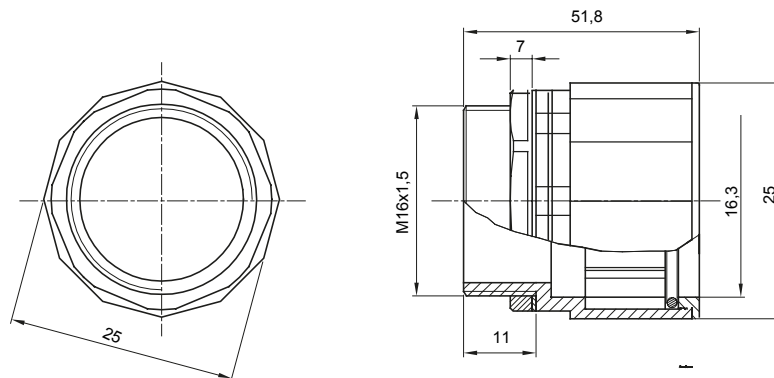

Accesorios de instalación del tubo rígido serie RK con grado de protección IP40 e IP67.

Color	Gris RAL 7035	Grado de protección	IP67
Paso métrico	M 16x1,5	Para orificios Ø (mm)	16
Tubos Ø (mm)	16	Tipo de material	Libre de halógenos de acuerdo con la norma EN 50642
Código Electrocod	21221		

### DIMENSIONAL