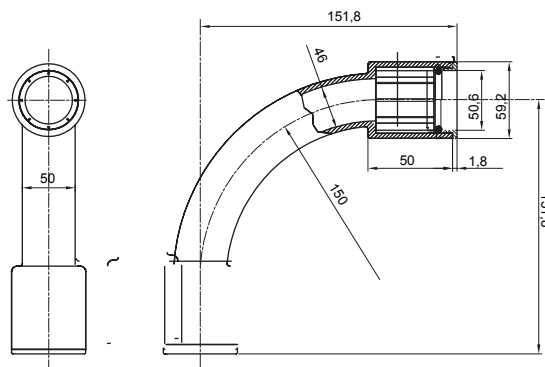

Accesorios de instalación del tubo rígido serie RK con grado de protección IP40 e IP67.

Color	Gris RAL 7035	Grado de protección	IP67
Tubos Ø (mm)	50	Tipo de material	Libre de halógenos de acuerdo con la norma EN 50642
Código Electrocod	21221		

DIMENSIONAL

SIMBOLOGÍA TÉCNICA

IP

HF
HALOGEN FREE

IP67

MARCAS/APROBACIONES