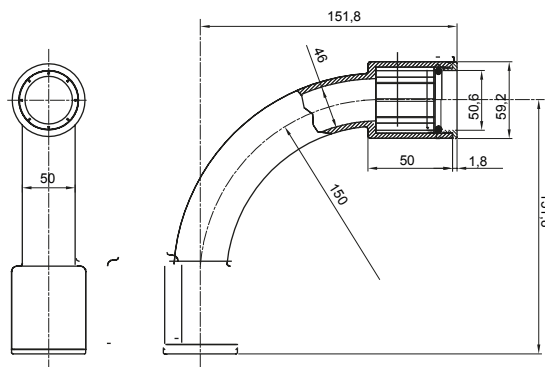

DIMENSIONALE

SIMBOLOGIA TECNICA

IP

HF
HALOGEN FREE

IP67