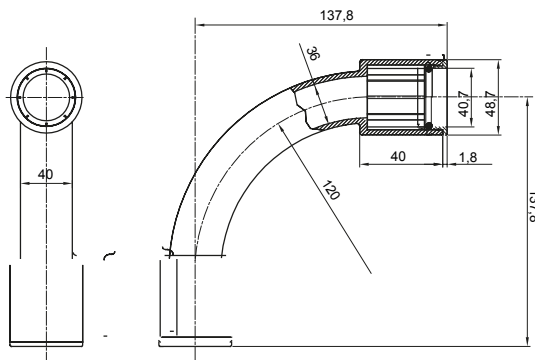

Accesorios de instalación del tubo rígido serie RK con grado de protección IP40 e IP67.

Color	Gris RAL 7035	Grado de protección	IP67
Tubos Ø (mm)	40	Tipo de material	Libre de halógenos de acuerdo con la norma EN 50642
Código Electrocod	21221		

DIMENSIONAL

SIMBOLOGÍA TÉCNICA

IP

HF
HALOGEN FREE

IP67

MARCAS/APROBACIONES