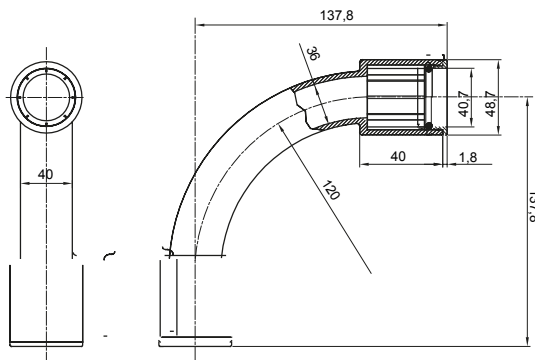

Accesorios de instalación del tubo rígido serie RK con grado de protección IP40 e IP67.

Color	Gris RAL 7035	Grado de protección	IP67
Tubos Ø (mm)	40	Tipo de material	Libre de halógenos de acuerdo con la norma EN 50642
Código Electrocod	21221		

### DIMENSIONAL