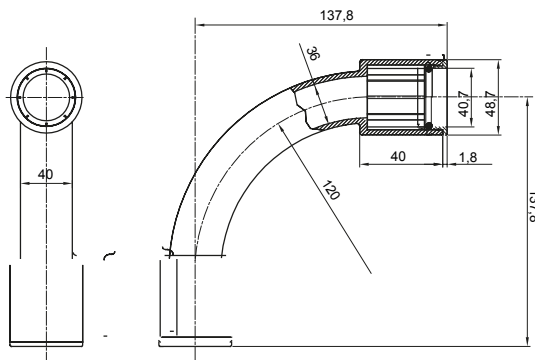

Accesorios de instalación del tubo rígido serie RK con grado de protección IP40 e IP67.

Color	Gris RAL 7035	Grado de protección	IP67
Tubos Ø (mm)	40	Tipo de material	Libre de halógenos de acuerdo con la norma EN 50642
Código Electrocod	21221		

DIMENSIONAL

SIMBOLOGÍA TÉCNICA

IP67

MARCAS/APROBACIONES