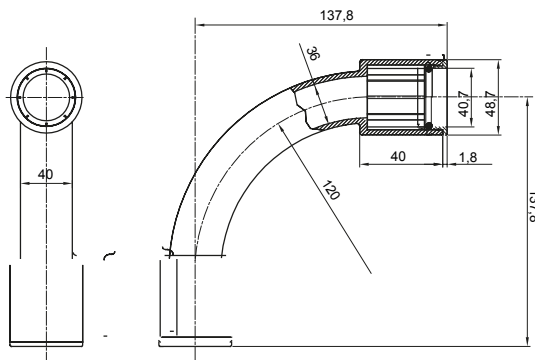

Componenti di percorso per i tubi protettivi rigidi serie RK con gradi di protezione IP40 e IP67.

Colore	Grigio RAL 7035	Grado di protezione	IP67
Tubi Ø (mm)	40	Tipo Materiale	Halogen free secondo norma EN 50642
Codice Electrocod	21221		

DIMENSIONALE

SIMBOLOGIA TECNICA

IP

HF
HALOGEN FREE

IP67

MARCHI/APPROVAZIONI