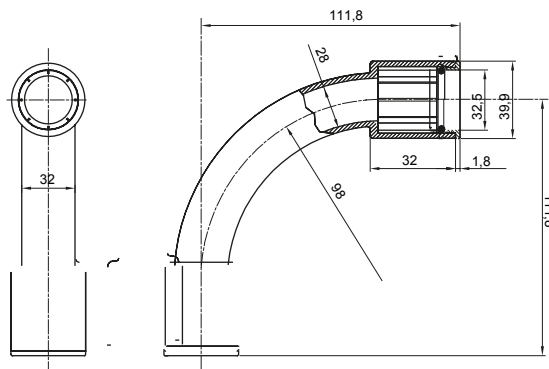

Accesorios de instalación del tubo rígido serie RK con grado de protección IP40 e IP67.

Color	Gris RAL 7035	Grado de protección	IP67
Tubos Ø (mm)	32	Tipo de material	Libre de halógenos de acuerdo con la norma EN 50642
Código Electrocod	21221		

### DIMENSIONAL