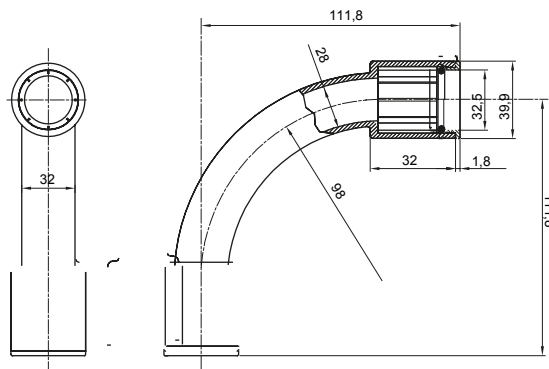

Accesorios de instalación del tubo rígido serie RK con grado de protección IP40 e IP67.

|                   |               |                     |   |
|-------------------|---------------|---------------------|---|
| Color             | Gris RAL 7035 | Grado de protección | IP67  |
| Tubos Ø (mm)      | 32            | Tipo de material    | Libre de halógenos de acuerdo con la norma EN 50642 |
| Código Electrocod | 21221         |                     |   |

### DIMENSIONAL