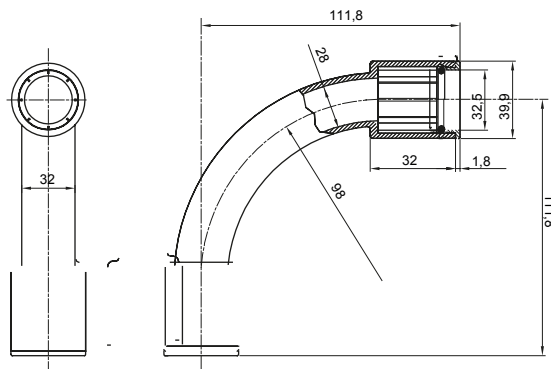

Componenti di percorso per i tubi protettivi rigidi serie RK con gradi di protezione IP40 e IP67.

Colore	Grigio RAL 7035	Grado di protezione	IP67
Tubi Ø (mm)	32	Tipo Materiale	Halogen free secondo norma EN 50642
Codice Electrocod	21221		

DIMENSIONALE

SIMBOLOGIA TECNICA

IP

HF
HALOGEN FREE

IP67

MARCHI/APPROVAZIONI