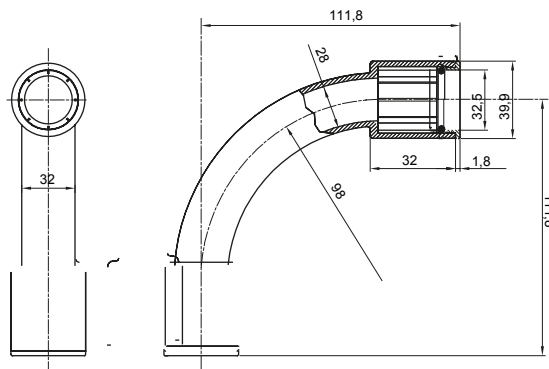

Componenti di percorso per i tubi protettivi rigidi serie RK con gradi di protezione IP40 e IP67.

Colore	Grigio RAL 7035	Grado di protezione	IP67
Tubi Ø (mm)	32	Tipo Materiale	Halogen free secondo norma EN 50642
Codice Electrocod	21221		

### DIMENSIONALE