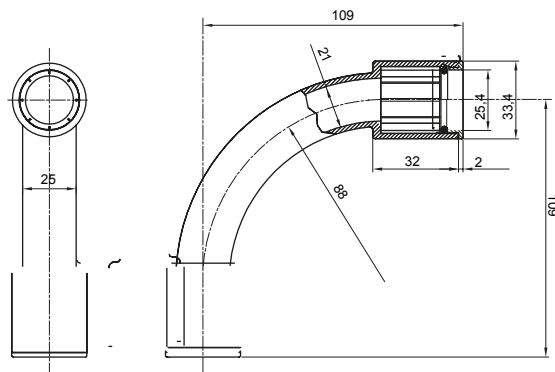

Accesorios de instalación del tubo rígido serie RK con grado de protección IP40 e IP67.

Color	Gris RAL 7035	Grado de protección	IP67
Tubos Ø (mm)	25	Tipo de material	Libre de halógenos de acuerdo con la norma EN 50642
Código Electrocod	21221		

DIMENSIONAL

SIMBOLOGÍA TÉCNICA

IP67

MARCAS/APROBACIONES