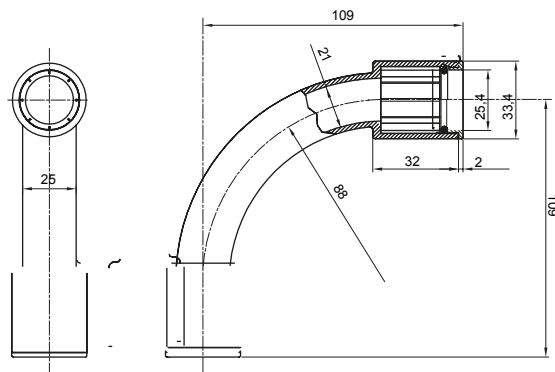

Accesorios de instalación del tubo rígido serie RK con grado de protección IP40 e IP67.

Color	Gris RAL 7035	Grado de protección	IP67
Tubos Ø (mm)	25	Tipo de material	Libre de halógenos de acuerdo con la norma EN 50642
Código Electrocod	21221		

### DIMENSIONAL