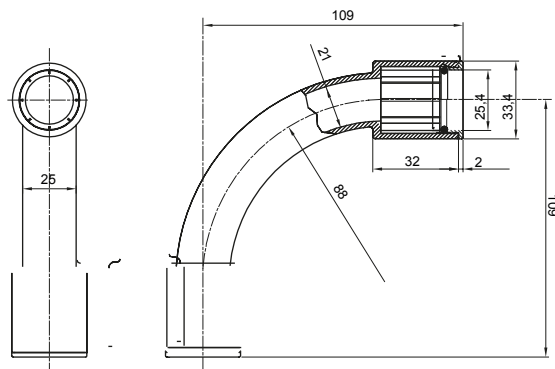

Accesorios de instalación del tubo rígido serie RK con grado de protección IP40 e IP67.

Color	Gris RAL 7035	Grado de protección	IP67
Tubos Ø (mm)	25	Tipo de material	Libre de halógenos de acuerdo con la norma EN 50642
Código Electrocod	21221		

DIMENSIONAL

SIMBOLOGÍA TÉCNICA

IP

HF
HALOGEN FREE

IP67

MARCAS/APROBACIONES