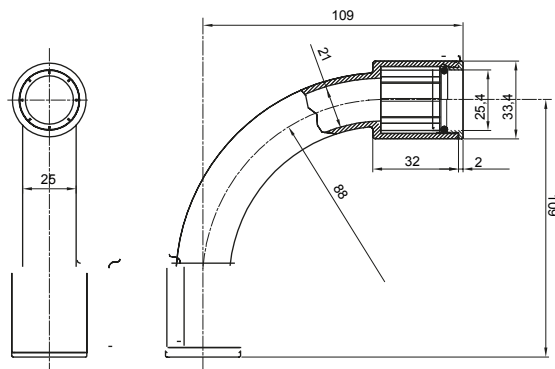

Componenti di percorso per i tubi protettivi rigidi serie RK con gradi di protezione IP40 e IP67.

| | | | |
|-------------------|-----------------|---------------------|-------------------------------------|
| Colore | Grigio RAL 7035 | Grado di protezione | IP67 |
| Tubi Ø (mm) | 25 | Tipo Materiale | Halogen free secondo norma EN 50642 |
| Codice Electrocod | 21221 | | |

DIMENSIONALE

SIMBOLOGIA TECNICA

IP

HF
HALOGEN FREE

IP67

MARCHI/APPROVAZIONI