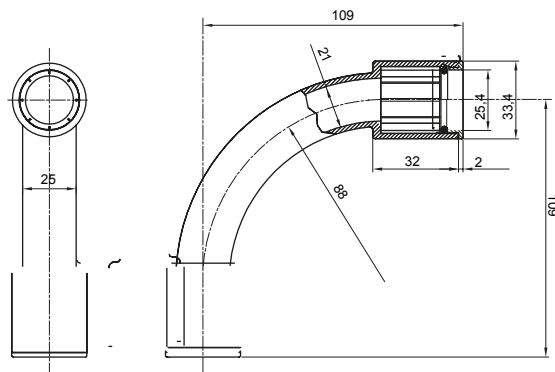

Componenti di percorso per i tubi protettivi rigidi serie RK con gradi di protezione IP40 e IP67.

Colore	Grigio RAL 7035	Grado di protezione	IP67
Tubi Ø (mm)	25	Tipo Materiale	Halogen free secondo norma EN 50642
Codice Electrocod	21221		

### DIMENSIONALE