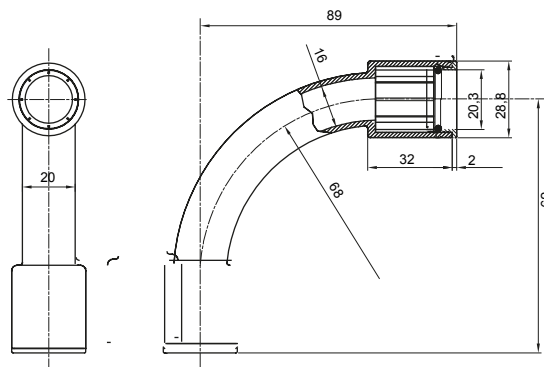

Accesorios de instalación del tubo rígido serie RK con grado de protección IP40 e IP67.

Color	Gris RAL 7035	Grado de protección	IP67
Tubos Ø (mm)	20	Tipo de material	Libre de halógenos de acuerdo con la norma EN 50642
Código Electrocod	21221		

DIMENSIONAL

SIMBOLOGÍA TÉCNICA

IP

HF
HALOGEN FREE

IP67

MARCAS/APROBACIONES