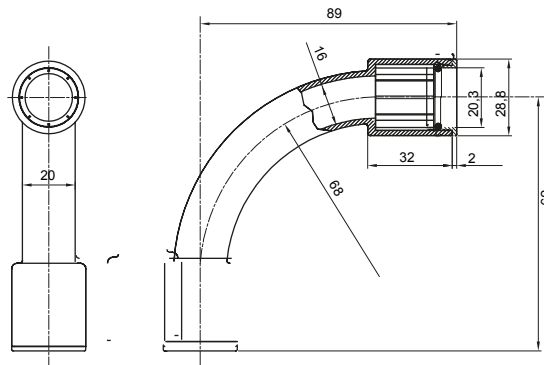

Accesorios de instalación del tubo rígido serie RK con grado de protección IP40 e IP67.

Color	Gris RAL 7035	Grado de protección	IP67
Tubos Ø (mm)	20	Tipo de material	Libre de halógenos de acuerdo con la norma EN 50642
Código Electrocod	21221		

### DIMENSIONAL