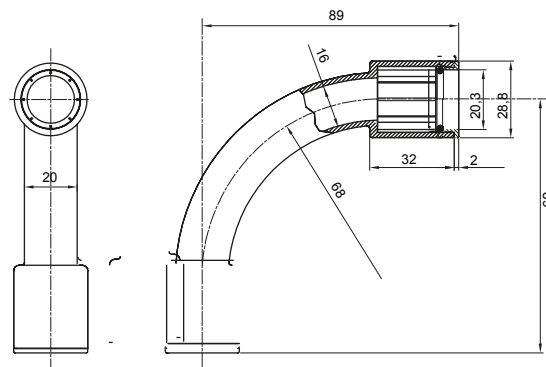

Accesorios de instalación del tubo rígido serie RK con grado de protección IP40 e IP67.

Color	Gris RAL 7035	Grado de protección	IP67
Tubos Ø (mm)	20	Tipo de material	Libre de halógenos de acuerdo con la norma EN 50642
Código Electrocod	21221		

### DIMENSIONAL