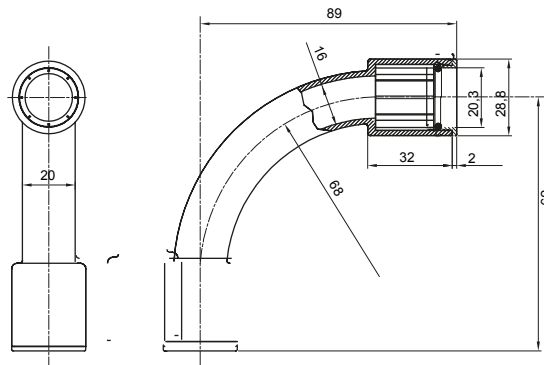

Componenti di percorso per i tubi protettivi rigidi serie RK con gradi di protezione IP40 e IP67.

Colore	Grigio RAL 7035	Grado di protezione	IP67
Tubi Ø (mm)	20	Tipo Materiale	Halogen free secondo norma EN 50642
Codice Electrocod	21221		

DIMENSIONALE

SIMBOLOGIA TECNICA

IP

HF
HALOGEN FREE

IP67

MARCHI/APPROVAZIONI