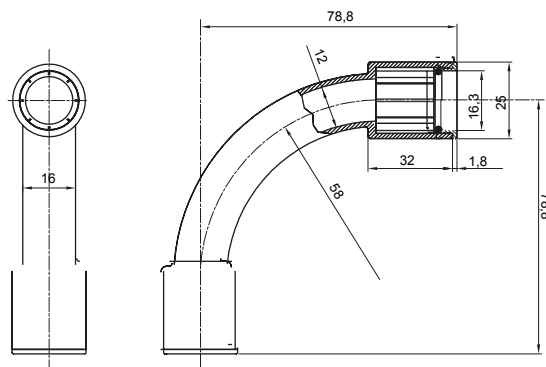

Accesorios de instalación del tubo rígido serie RK con grado de protección IP40 e IP67.

Color	Gris RAL 7035	Grado de protección	IP67
Tubos Ø (mm)	16	Tipo de material	Libre de halógenos de acuerdo con la norma EN 50642
Código Electrocod	21221		

### DIMENSIONAL