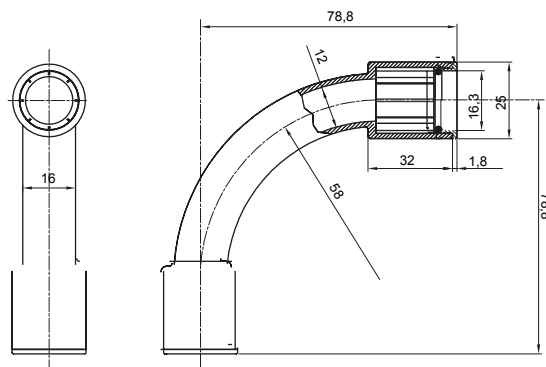

Accesorios de instalación del tubo rígido serie RK con grado de protección IP40 e IP67.

Color	Gris RAL 7035	Grado de protección	IP67
Tubos Ø (mm)	16	Tipo de material	Libre de halógenos de acuerdo con la norma EN 50642
Código Electrocod	21221		

DIMENSIONAL

SIMBOLOGÍA TÉCNICA

IP

HF
HALOGEN FREE

IP67

MARCAS/APROBACIONES