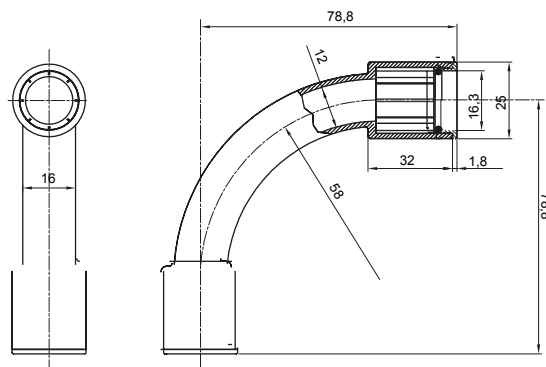

Accesorios de instalación del tubo rígido serie RK con grado de protección IP40 e IP67.

Color	Gris RAL 7035	Grado de protección	IP67
Tubos Ø (mm)	16	Tipo de material	Libre de halógenos de acuerdo con la norma EN 50642
Código Electrocod	21221		

DIMENSIONAL

SIMBOLOGÍA TÉCNICA

IP67

MARCAS/APROBACIONES