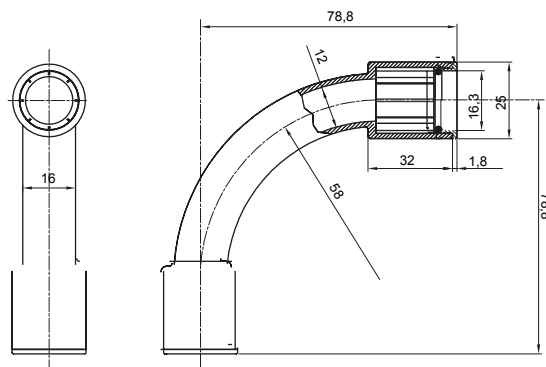

Componenti di percorso per i tubi protettivi rigidi serie RK con gradi di protezione IP40 e IP67.

Colore	Grigio RAL 7035	Grado di protezione	IP67
Tubi Ø (mm)	16	Tipo Materiale	Halogen free secondo norma EN 50642
Codice Electrocod	21221		

### DIMENSIONALE