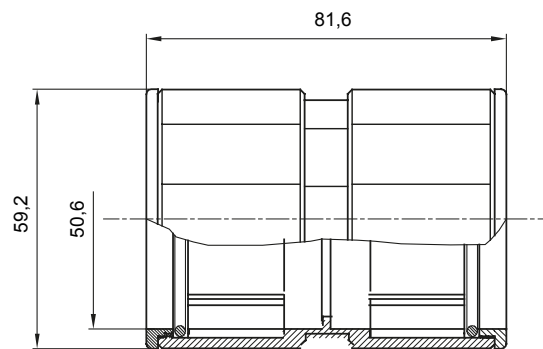

Accesorios de instalación del tubo rígido serie RK con grado de protección IP40 e IP67.

Color	Gris RAL 7035	Grado de protección	IP67
Tubos Ø (mm)	50	Tipo de material	Libre de halógenos de acuerdo con la norma EN 50642
Código Electrocod	21221		

DIMENSIONAL

SIMBOLOGÍA TÉCNICA

IP67

MARCAS/APROBACIONES