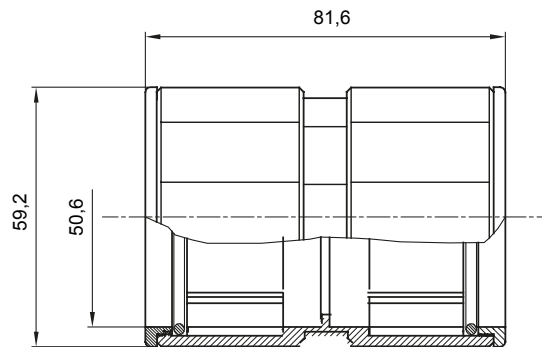

Accesorios de instalación del tubo rígido serie RK con grado de protección IP40 e IP67.

Color	Gris RAL 7035	Grado de protección	IP67
Tubos Ø (mm)	50	Tipo de material	Libre de halógenos de acuerdo con la norma EN 50642
Código Electrocod	21221		

DIMENSIONAL

SIMBOLOGÍA TÉCNICA

IP

HF
HALOGEN FREE

IP67

MARCAS/APROBACIONES