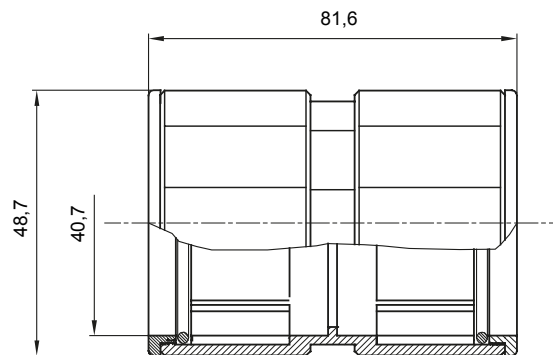

Accesorios de instalación del tubo rígido serie RK con grado de protección IP40 e IP67.

Color	Gris RAL 7035	Grado de protección	IP67
Tubos Ø (mm)	40	Tipo de material	Libre de halógenos de acuerdo con la norma EN 50642
Código Electrocod	21221		

DIMENSIONAL

SIMBOLOGÍA TÉCNICA

IP67

MARCAS/APROBACIONES