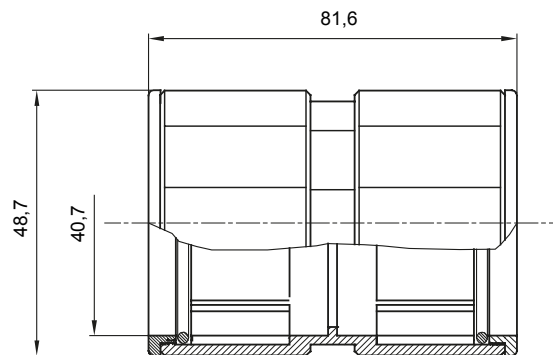

Accesorios de instalación del tubo rígido serie RK con grado de protección IP40 e IP67.

Color	Gris RAL 7035	Grado de protección	IP67
Tubos Ø (mm)	40	Tipo de material	Libre de halógenos de acuerdo con la norma EN 50642
Código Electrocod	21221		

DIMENSIONAL

SIMBOLOGÍA TÉCNICA

IP

HF
HALOGEN FREE

IP67

MARCAS/APROBACIONES