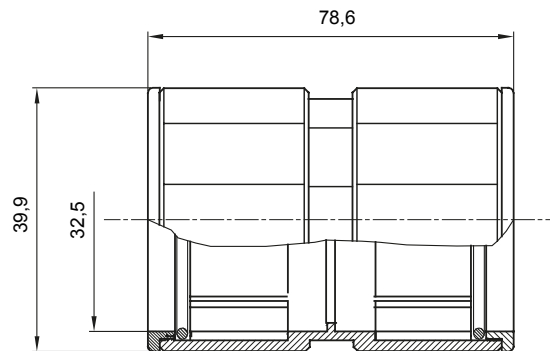

Accesorios de instalación del tubo rígido serie RK con grado de protección IP40 e IP67.

Color	Gris RAL 7035	Grado de protección	IP67
Tubos Ø (mm)	32	Tipo de material	Libre de halógenos de acuerdo con la norma EN 50642
Código Electrocod	21221		

DIMENSIONAL

SIMBOLOGÍA TÉCNICA

IP

HF
HALOGEN FREE

IP67

MARCAS/APROBACIONES