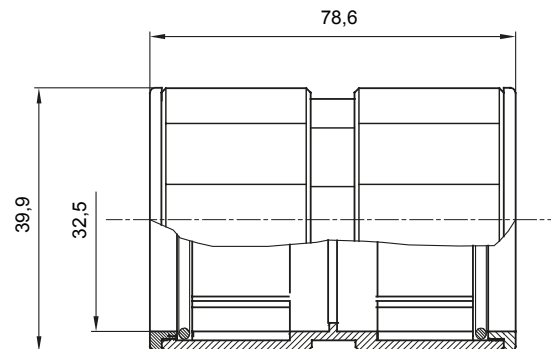

Accesorios de instalación del tubo rígido serie RK con grado de protección IP40 e IP67.

Color	Gris RAL 7035	Grado de protección	IP67
Tubos Ø (mm)	32	Tipo de material	Libre de halógenos de acuerdo con la norma EN 50642
Código Electrocod	21221		

DIMENSIONAL

SIMBOLOGÍA TÉCNICA

IP

HF
HALOGEN FREE

IP67

MARCAS/APROBACIONES