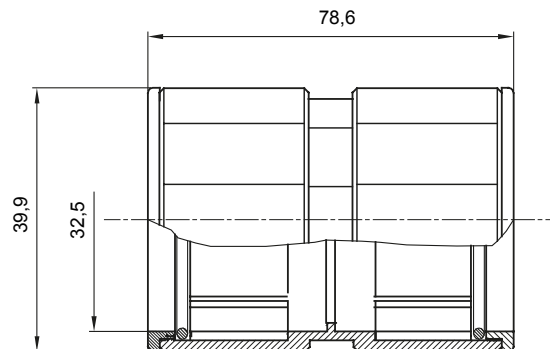

Accesorios de instalación del tubo rígido serie RK con grado de protección IP40 e IP67.

Color	Gris RAL 7035	Grado de protección	IP67
Tubos Ø (mm)	32	Tipo de material	Libre de halógenos de acuerdo con la norma EN 50642
Código Electrocod	21221		

DIMENSIONAL

SIMBOLOGÍA TÉCNICA

IP

HF
HALOGEN FREE

IP67

MARCAS/APROBACIONES