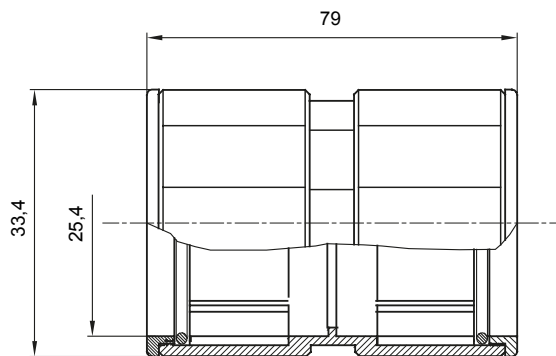

Accesorios de instalación del tubo rígido serie RK con grado de protección IP40 e IP67.

Color	Gris RAL 7035	Grado de protección	IP67
Tubos Ø (mm)	25	Tipo de material	Libre de halógenos de acuerdo con la norma EN 50642
Código Electrocod	21221		

DIMENSIONAL

SIMBOLOGÍA TÉCNICA

IP

IP67

MARCAS/APROBACIONES