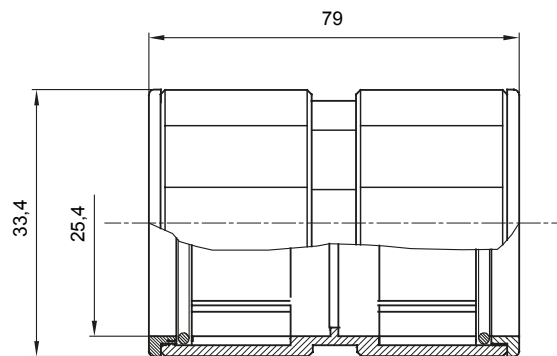

Accesorios de instalación del tubo rígido serie RK con grado de protección IP40 e IP67.

Color	Gris RAL 7035	Grado de protección	IP67
Tubos Ø (mm)	25	Tipo de material	Libre de halógenos de acuerdo con la norma EN 50642
Código Electrocod	21221		

DIMENSIONAL

SIMBOLOGÍA TÉCNICA

IP67

MARCAS/APROBACIONES