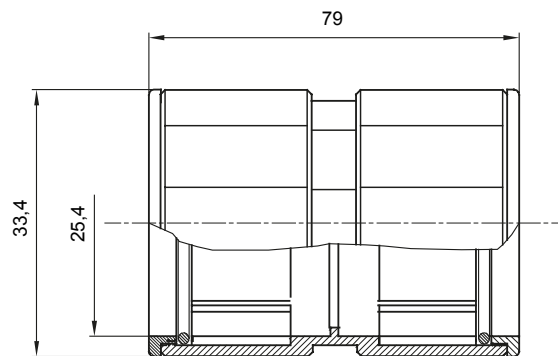

Accesorios de instalación del tubo rígido serie RK con grado de protección IP40 e IP67.

Color	Gris RAL 7035	Grado de protección	IP67
Tubos Ø (mm)	25	Tipo de material	Libre de halógenos de acuerdo con la norma EN 50642
Código Electrocod	21221		

### DIMENSIONAL