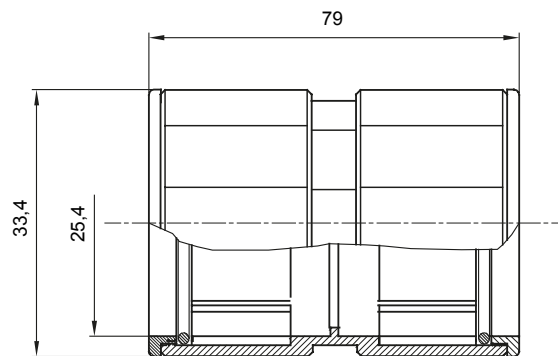

Accesorios de instalación del tubo rígido serie RK con grado de protección IP40 e IP67.

Color	Gris RAL 7035	Grado de protección	IP67
Tubos Ø (mm)	25	Tipo de material	Libre de halógenos de acuerdo con la norma EN 50642
Código Electrocod	21221		

DIMENSIONAL

SIMBOLOGÍA TÉCNICA

IP

HF
HALOGEN FREE

IP67

MARCAS/APROBACIONES