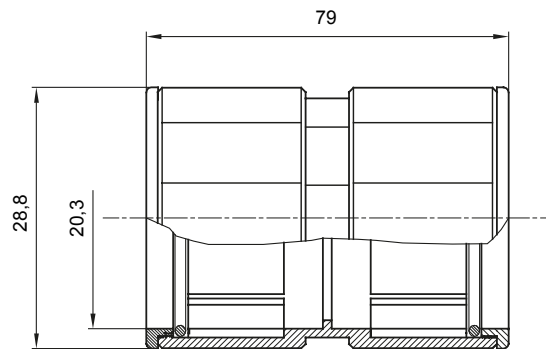

Accesorios de instalación del tubo rígido serie RK con grado de protección IP40 e IP67.

Color	Gris RAL 7035	Grado de protección	IP67
Tubos Ø (mm)	20	Tipo de material	Libre de halógenos de acuerdo con la norma EN 50642
Código Electrocod	21221		

DIMENSIONAL

SIMBOLOGÍA TÉCNICA

IP

HF
HALOGEN FREE

IP67

MARCAS/APROBACIONES