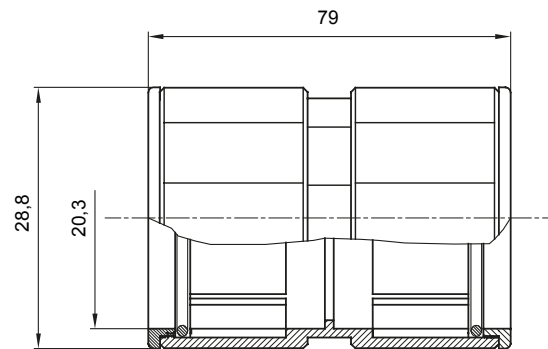

Accesorios de instalación del tubo rígido serie RK con grado de protección IP40 e IP67.

Color	Gris RAL 7035	Grado de protección	IP67
Tubos Ø (mm)	20	Tipo de material	Libre de halógenos de acuerdo con la norma EN 50642
Código Electrocod	21221		

DIMENSIONAL

SIMBOLOGÍA TÉCNICA

IP

HF
HALOGEN FREE

IP67

MARCAS/APROBACIONES