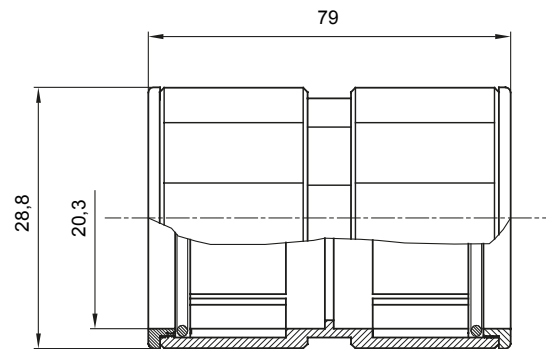

Accesorios de instalación del tubo rígido serie RK con grado de protección IP40 e IP67.

Color	Gris RAL 7035	Grado de protección	IP67
Tubos Ø (mm)	20	Tipo de material	Libre de halógenos de acuerdo con la norma EN 50642
Código Electrocod	21221		

### DIMENSIONAL