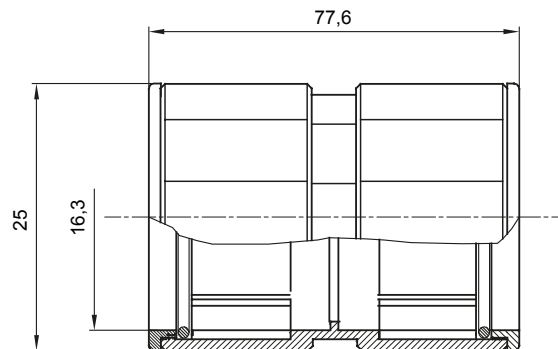

Accesorios de instalación del tubo rígido serie RK con grado de protección IP40 e IP67.

Color	Gris RAL 7035	Grado de protección	IP67
Tubos Ø (mm)	16	Tipo de material	Libre de halógenos de acuerdo con la norma EN 50642
Código Electrocod	21221		

DIMENSIONAL

SIMBOLOGÍA TÉCNICA

IP

HF
HALOGEN FREE

IP67

MARCAS/APROBACIONES