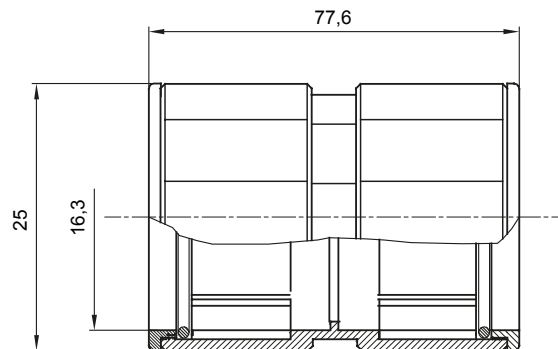

Accesorios de instalación del tubo rígido serie RK con grado de protección IP40 e IP67.

Color	Gris RAL 7035	Grado de protección	IP67
Tubos Ø (mm)	16	Tipo de material	Libre de halógenos de acuerdo con la norma EN 50642
Código Electrocod	21221		

DIMENSIONAL

SIMBOLOGÍA TÉCNICA

IP67

MARCAS/APROBACIONES