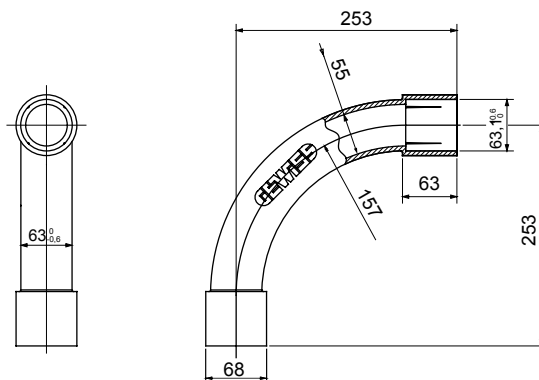

Accesorios de instalación del tubo rígido serie RK con grado de protección IP40 e IP67.

Color	Gris RAL 7035	Grado de protección	IP40
Tubos Ø (mm)	63	Tipo de material	Libre de halógenos de acuerdo con la norma EN 50642
Código Electrocod	21221		

DIMENSIONAL

SIMBOLOGÍA TÉCNICA

IP

HF
HALOGEN FREE

IP40

MARCAS/APROBACIONES