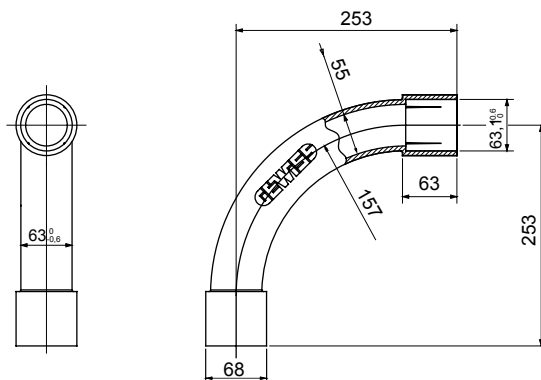

Accesorios de instalación del tubo rígido serie RK con grado de protección IP40 e IP67.

Color	Gris RAL 7035	Grado de protección	IP40
Tubos Ø (mm)	63	Tipo de material	Libre de halógenos de acuerdo con la norma EN 50642
Código Electrocod	21221		

DIMENSIONAL

SIMBOLOGÍA TÉCNICA

IP

IP40

MARCAS/APROBACIONES