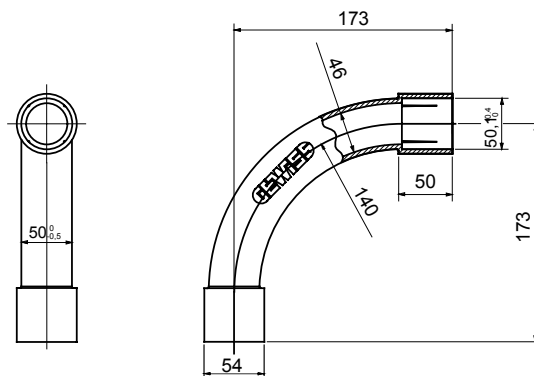

Accesorios de instalación del tubo rígido serie RK con grado de protección IP40 e IP67.

Color	Gris RAL 7035	Grado de protección	IP40
Tubos Ø (mm)	50	Tipo de material	Libre de halógenos de acuerdo con la norma EN 50642
Código Electrocod	21221		

### DIMENSIONAL