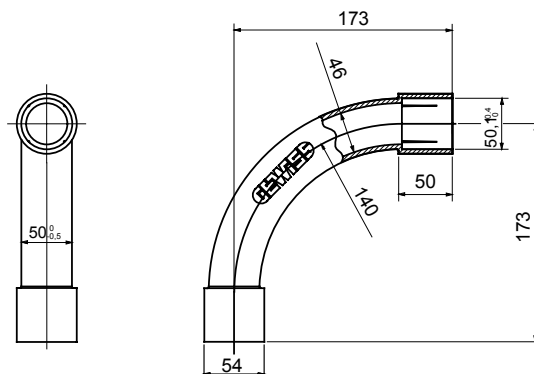

Accesorios de instalación del tubo rígido serie RK con grado de protección IP40 e IP67.

Color	Gris RAL 7035	Grado de protección	IP40
Tubos Ø (mm)	50	Tipo de material	Libre de halógenos de acuerdo con la norma EN 50642
Código Electrocod	21221		

DIMENSIONAL

SIMBOLOGÍA TÉCNICA

IP

HF
HALOGEN FREE

IP40

MARCAS/APROBACIONES