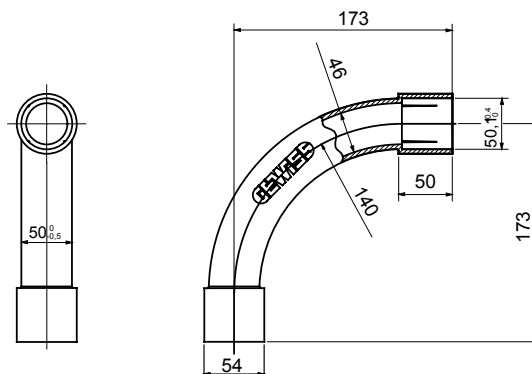

Accesorios de instalación del tubo rígido serie RK con grado de protección IP40 e IP67.

Color	Gris RAL 7035	Grado de protección	IP40
Tubos Ø (mm)	50	Tipo de material	Libre de halógenos de acuerdo con la norma EN 50642
Código Electrocod	21221		

DIMENSIONAL

SIMBOLOGÍA TÉCNICA

IP40

MARCAS/APROBACIONES