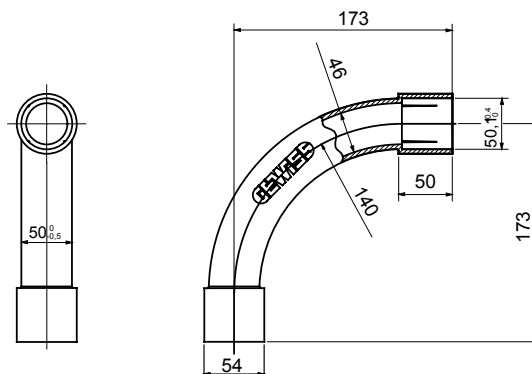

Accesorios de instalación del tubo rígido serie RK con grado de protección IP40 e IP67.

| | | | |
|-------------------|---------------|---------------------|---|
| Color | Gris RAL 7035 | Grado de protección | IP40 |
| Tubos Ø (mm) | 50 | Tipo de material | Libre de halógenos de acuerdo con la norma EN 50642 |
| Código Electrocod | 21221 | | |

DIMENSIONAL

SIMBOLOGÍA TÉCNICA

IP

HF
HALOGEN FREE

IP40

MARCAS/APROBACIONES