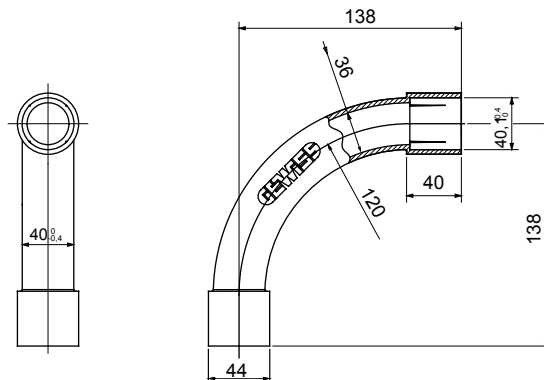

Accesorios de instalación del tubo rígido serie RK con grado de protección IP40 e IP67.

Color	Gris RAL 7035	Grado de protección	IP40
Tubos Ø (mm)	40	Tipo de material	Libre de halógenos de acuerdo con la norma EN 50642
Código Electrocod	21221		

DIMENSIONAL

SIMBOLOGÍA TÉCNICA

IP40

MARCAS/APROBACIONES