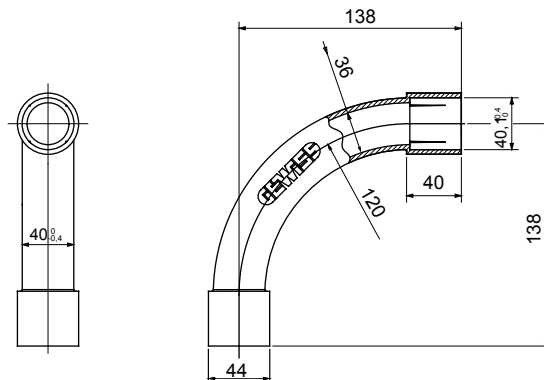

Accesorios de instalación del tubo rígido serie RK con grado de protección IP40 e IP67.

Color	Gris RAL 7035	Grado de protección	IP40
Tubos Ø (mm)	40	Tipo de material	Libre de halógenos de acuerdo con la norma EN 50642
Código Electrocod	21221		

### DIMENSIONAL