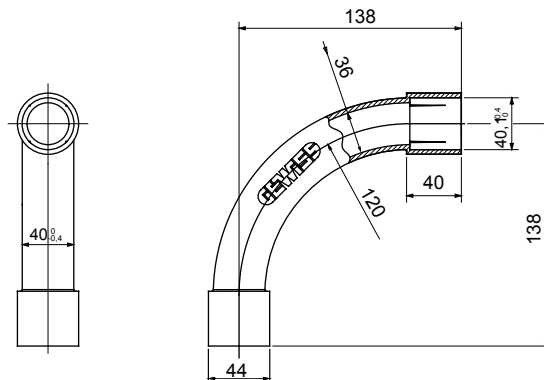

Accesorios de instalación del tubo rígido serie RK con grado de protección IP40 e IP67.

Color	Gris RAL 7035	Grado de protección	IP40
Tubos Ø (mm)	40	Tipo de material	Libre de halógenos de acuerdo con la norma EN 50642
Código Electrocod	21221		

DIMENSIONAL

SIMBOLOGÍA TÉCNICA

IP

HF
HALOGEN FREE

IP40

MARCAS/APROBACIONES