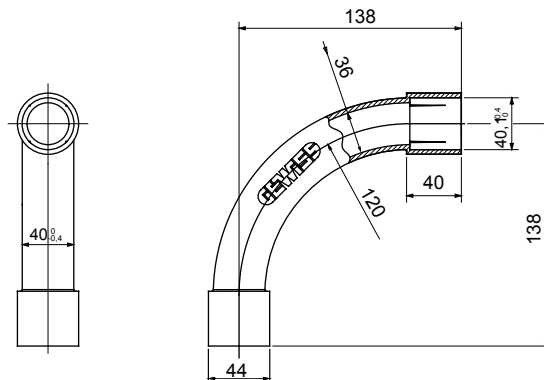

Componenti di percorso per i tubi protettivi rigidi serie RK con gradi di protezione IP40 e IP67.

Colore	Grigio RAL 7035	Grado di protezione	IP40
Tubi Ø (mm)	40	Tipo Materiale	Halogen free secondo norma EN 50642
Codice Electrocod	21221		

### DIMENSIONALE