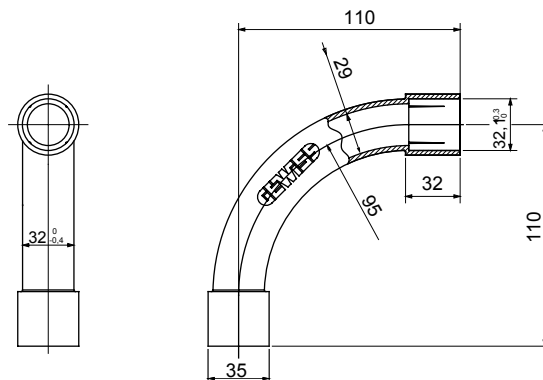

Accesorios de instalación del tubo rígido serie RK con grado de protección IP40 e IP67.

Color	Gris RAL 7035	Grado de protección	IP40
Tubos Ø (mm)	32	Tipo de material	Libre de halógenos de acuerdo con la norma EN 50642
Código Electrocod	21221		

DIMENSIONAL

SIMBOLOGÍA TÉCNICA

IP

IP40

MARCAS/APROBACIONES