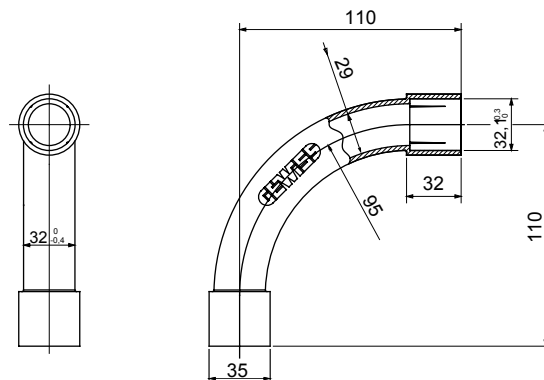

Accesorios de instalación del tubo rígido serie RK con grado de protección IP40 e IP67.

Color	Gris RAL 7035	Grado de protección	IP40
Tubos Ø (mm)	32	Tipo de material	Libre de halógenos de acuerdo con la norma EN 50642
Código Electrocod	21221		

DIMENSIONAL

SIMBOLOGÍA TÉCNICA

IP

HF
HALOGEN FREE

IP40

MARCAS/APROBACIONES