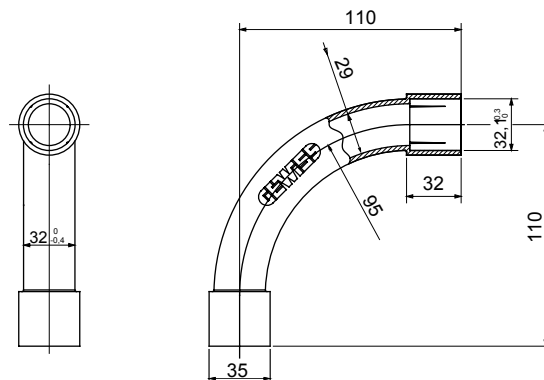

Accesorios de instalación del tubo rígido serie RK con grado de protección IP40 e IP67.

Color	Gris RAL 7035	Grado de protección	IP40
Tubos Ø (mm)	32	Tipo de material	Libre de halógenos de acuerdo con la norma EN 50642
Código Electrocod	21221		

### DIMENSIONAL