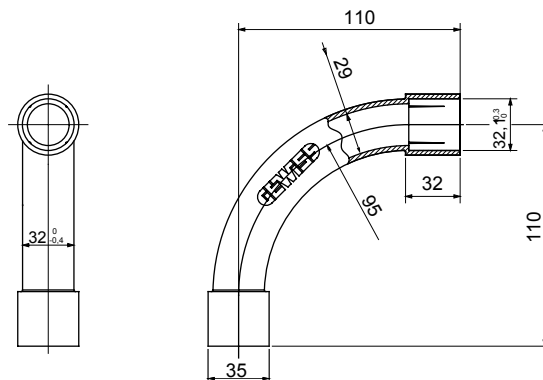

Accesorios de instalación del tubo rígido serie RK con grado de protección IP40 e IP67.

Color	Gris RAL 7035	Grado de protección	IP40
Tubos Ø (mm)	32	Tipo de material	Libre de halógenos de acuerdo con la norma EN 50642
Código Electrocod	21221		

DIMENSIONAL

SIMBOLOGÍA TÉCNICA

IP

HF
HALOGEN FREE

IP40

MARCAS/APROBACIONES