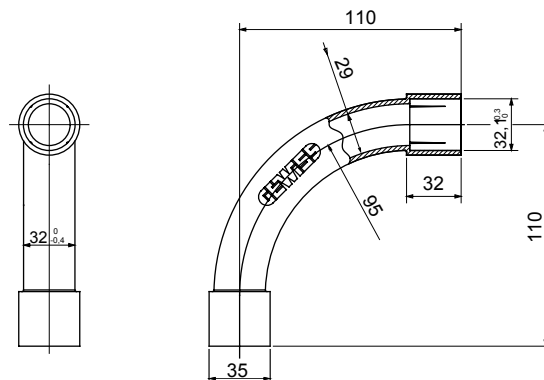

Componenti di percorso per i tubi protettivi rigidi serie RK con gradi di protezione IP40 e IP67.

Colore	Grigio RAL 7035	Grado di protezione	IP40
Tubi Ø (mm)	32	Tipo Materiale	Halogen free secondo norma EN 50642
Codice Electrocod	21221		

DIMENSIONALE

SIMBOLOGIA TECNICA

IP

HF
HALOGEN FREE

IP40

MARCHI/APPROVAZIONI