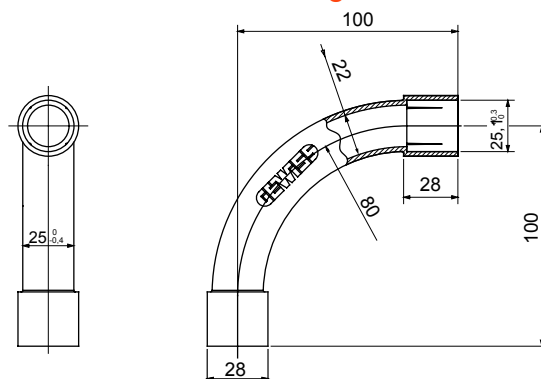

Formteile für starre Rohre mit den Schutzarten IP40 und IP67. Starre schwere Rohre der Baureihe RKB aus PVC, Klassifizierung 4321. Gemäß IEC 61386-1 (CEI 23/80) und IEC 61386-21 (CEI 23/81). Verfügbar in 7 Größen, von 16 bis 63 mm, Länge 3 m. Geeignet für Stark- und Schwachstrom. Installation: Aufputz, abgehängte Decken und Doppelböden.

Farbe	Grau ähnlich RAL 7035	Schutzart	IP40
Rohr Ø (mm)	25	Material	Halogenfrei gemäß EN 50642
Electrocod	21221		

### Abmessungen