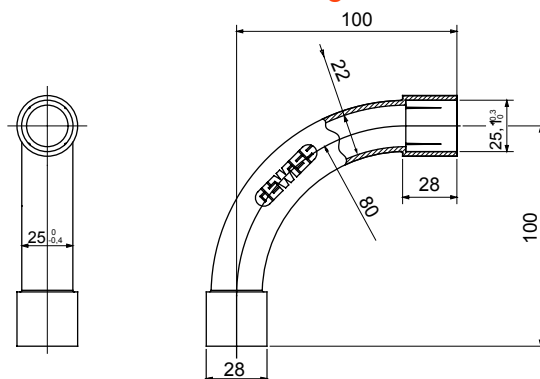

Formteile für starre Rohre mit den Schutzarten IP40 und IP67. Starre schwere Rohre der Baureihe RKB aus PVC, Klassifizierung 4321. Gemäß IEC 61386-1 (CEI 23/80) und IEC 61386-21 (CEI 23/81). Verfügbar in 7 Größen, von 16 bis 63 mm, Länge 3 m. Geeignet für Stark- und Schwachstrom. Installation: Aufputz, abgehängte Decken und Doppelböden.

Farbe	Grau ähnlich RAL 7035	Schutzart	IP40
Rohr Ø (mm)	25	Material	Halogenfrei gemäß EN 50642
Electrocod	21221		

Abmessungen

Technische Symbole

IP

HF
HALOGEN FREE

IP40

Normen / Richtlinien

Gewiss Deutschland GmbH
 Industriestrasse 2 - D-35799 Merenberg
 Tel: +49 6471 501 0
 Fax: +49 6471 501 636
 Das Unternehmen untersteht der Leitung und
 Koordinierung der Polifin S.p.A.