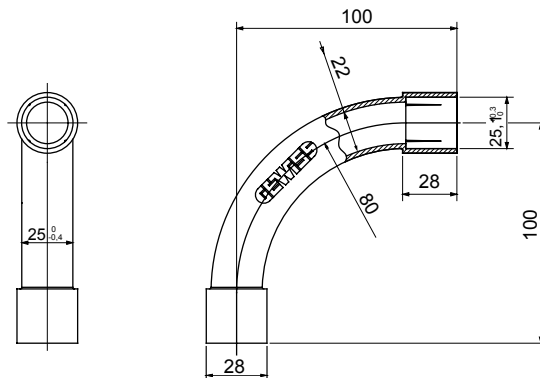

Accesorios de instalación del tubo rígido serie RK con grado de protección IP40 e IP67.

Color	Gris RAL 7035	Grado de protección	IP40
Tubos Ø (mm)	25	Tipo de material	Libre de halógenos de acuerdo con la norma EN 50642
Código Electrocod	21221		

### DIMENSIONAL

### SIMBOLOGÍA TÉCNICA

IP40