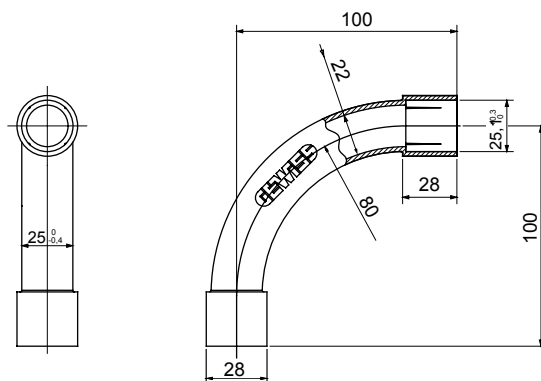

Accesorios de instalación del tubo rígido serie RK con grado de protección IP40 e IP67.

Color	Gris RAL 7035	Grado de protección	IP40
Tubos Ø (mm)	25	Tipo de material	Libre de halógenos de acuerdo con la norma EN 50642
Código Electrocod	21221		

DIMENSIONAL

SIMBOLOGÍA TÉCNICA

IP40

MARCAS/APROBACIONES