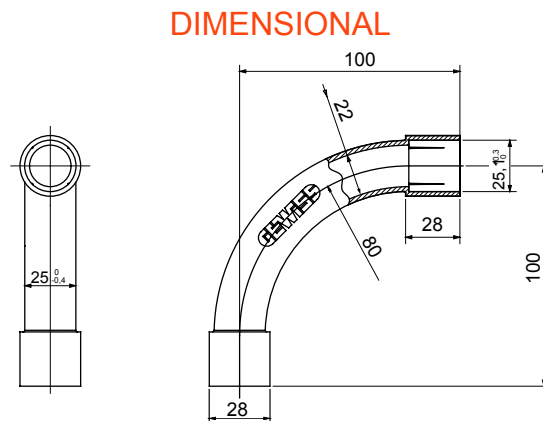

Accesorios de instalación del tubo rígido serie RK con grado de protección IP40 e IP67.

Color	Gris RAL 7035	Grado de protección	IP40
Tubos Ø (mm)	25	Tipo de material	Libre de halógenos de acuerdo con la norma EN 50642
Código Electrocod	21221		