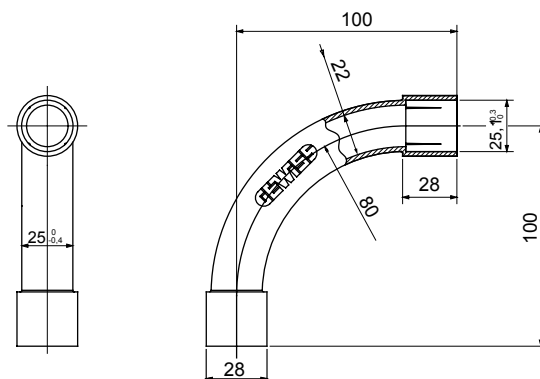

Accesorios de instalación del tubo rígido serie RK con grado de protección IP40 e IP67.

|                   |               |                     |   |
|-------------------|---------------|---------------------|---|
| Color             | Gris RAL 7035 | Grado de protección | IP40  |
| Tubos Ø (mm)      | 25            | Tipo de material    | Libre de halógenos de acuerdo con la norma EN 50642 |
| Código Electrocod | 21221         |                     |   |

### DIMENSIONAL

### SIMBOLOGÍA TÉCNICA