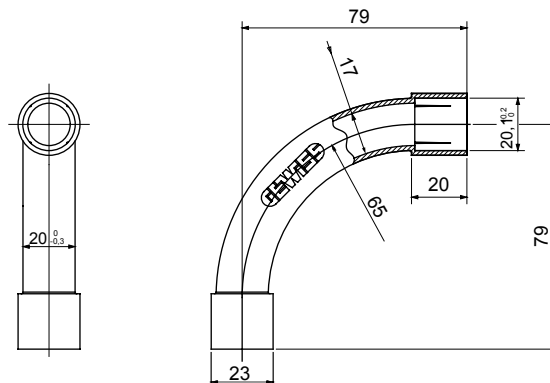

Formteile für starre Rohre mit den Schutzarten IP40 und IP67. Starre schwere Rohre der Baureihe RKB aus PVC, Klassifizierung 4321. Gemäß IEC 61386-1 (CEI 23/80) und IEC 61386-21 (CEI 23/81). Verfügbar in 7 Größen, von 16 bis 63 mm, Länge 3 m. Geeignet für Stark- und Schwachstrom. Installation: Aufputz, abgehängte Decken und Doppelböden.

Farbe	Grau ähnlich RAL 7035	Schutzart	IP40
Rohr Ø (mm)	20	Material	Halogenfrei gemäß EN 50642
Electrocod	21221		

Abmessungen

Technische Symbole

IP

HF
HALOGEN FREE

IP40

Normen / Richtlinien

Gewiss Deutschland GmbH
 Industriestrasse 2 - D-35799 Merenberg
 Tel: +49 6471 501 0
 Fax: +49 6471 501 636
 Das Unternehmen untersteht der Leitung und
 Koordinierung der Polifin S.p.A.