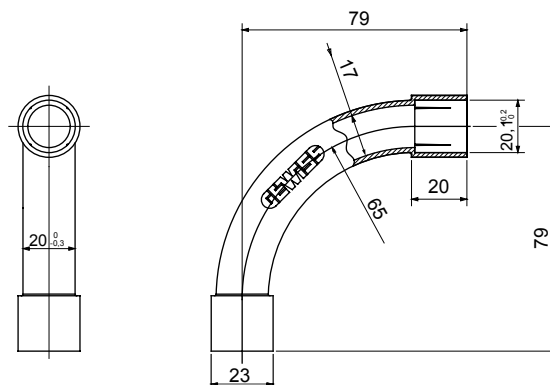

Formteile für starre Rohre mit den Schutzarten IP40 und IP67. Starre schwere Rohre der Baureihe RKB aus PVC, Klassifizierung 4321. Gemäß IEC 61386-1 (CEI 23/80) und IEC 61386-21 (CEI 23/81). Verfügbar in 7 Größen, von 16 bis 63 mm, Länge 3 m. Geeignet für Stark- und Schwachstrom. Installation: Aufputz, abgehängte Decken und Doppelböden.

Farbe	Grau ähnlich RAL 7035	Schutzart	IP40
Rohr Ø (mm)	20	Material	Halogenfrei gemäß EN 50642
Electrocod	21221		

Abmessungen

Technische Symbole

IP

HF
HALOGEN FREE

IP40

Normen / Richtlinien

Gewiss Deutschland GmbH
 Industriestrasse 2 - D-35799 Merenberg
 Tel: +49 6471 501 0
 Fax: +49 6471 501 636
 Das Unternehmen untersteht der Leitung und
 Koordinierung der Polifin S.p.A.