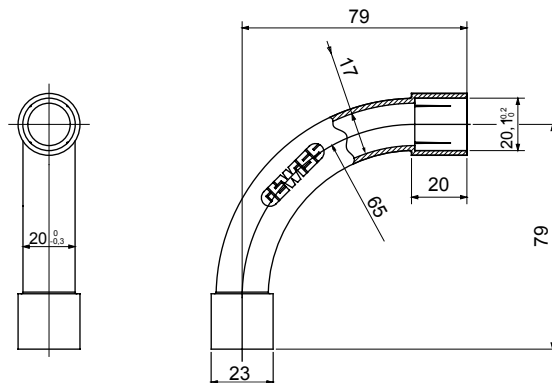

Accesorios de instalación del tubo rígido serie RK con grado de protección IP40 e IP67.

Color	Gris RAL 7035	Grado de protección	IP40
Tubos Ø (mm)	20	Tipo de material	Libre de halógenos de acuerdo con la norma EN 50642
Código Electrocod	21221		

DIMENSIONAL

SIMBOLOGÍA TÉCNICA

IP

HF
HALOGEN FREE

IP40

MARCAS/APROBACIONES