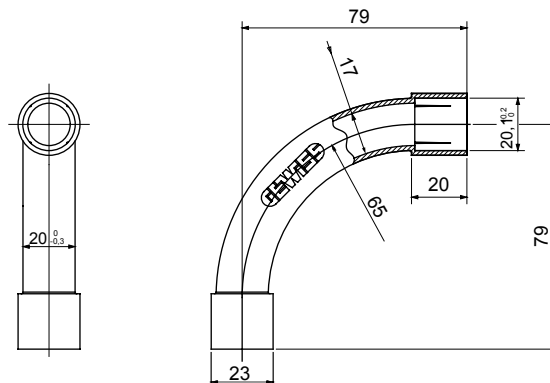

Accesorios de instalación del tubo rígido serie RK con grado de protección IP40 e IP67.

Color	Gris RAL 7035	Grado de protección	IP40
Tubos Ø (mm)	20	Tipo de material	Libre de halógenos de acuerdo con la norma EN 50642
Código Electrocod	21221		

DIMENSIONAL

SIMBOLOGÍA TÉCNICA

IP40

MARCAS/APROBACIONES