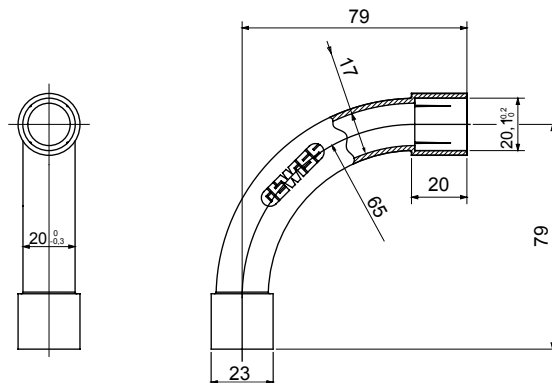

Accesorios de instalación del tubo rígido serie RK con grado de protección IP40 e IP67.

Color	Gris RAL 7035	Grado de protección	IP40
Tubos Ø (mm)	20	Tipo de material	Libre de halógenos de acuerdo con la norma EN 50642
Código Electrocod	21221		

### DIMENSIONAL