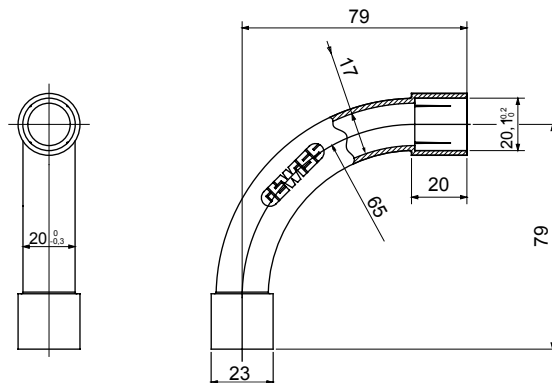

Componenti di percorso per i tubi protettivi rigidi serie RK con gradi di protezione IP40 e IP67.

Colore	Grigio RAL 7035	Grado di protezione	IP40
Tubi Ø (mm)	20	Tipo Materiale	Halogen free secondo norma EN 50642
Codice Electrocod	21221		

### DIMENSIONALE