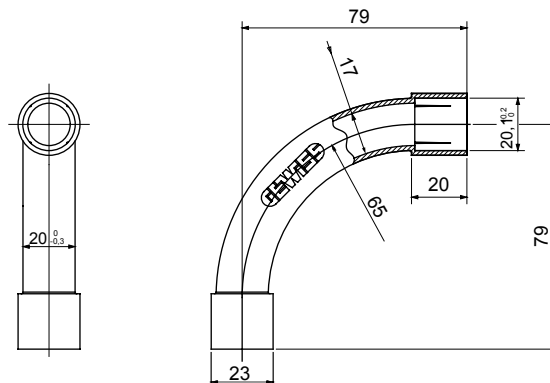

Componenti di percorso per i tubi protettivi rigidi serie RK con gradi di protezione IP40 e IP67.

Colore	Grigio RAL 7035	Grado di protezione	IP40
Tubi Ø (mm)	20	Tipo Materiale	Halogen free secondo norma EN 50642
Codice Electrocod	21221		

DIMENSIONALE

SIMBOLOGIA TECNICA

IP

HF
HALOGEN FREE

IP40

MARCHI/APPROVAZIONI