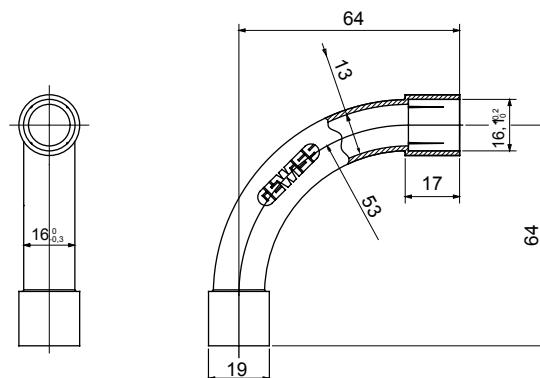

Accesorios de instalación del tubo rígido serie RK con grado de protección IP40 e IP67.

Color	Gris RAL 7035	Grado de protección	IP40
Tubos Ø (mm)	16	Tipo de material	Libre de halógenos de acuerdo con la norma EN 50642
Código Electrocod	21221		

DIMENSIONAL

SIMBOLOGÍA TÉCNICA

IP40

MARCAS/APROBACIONES