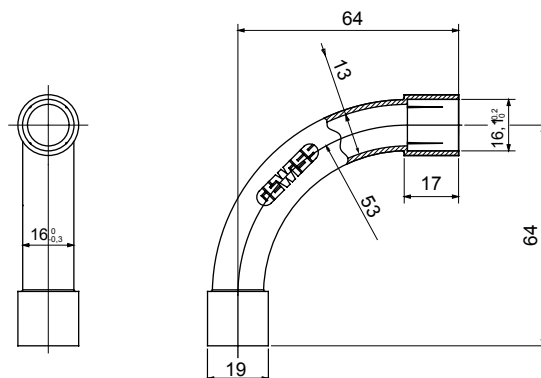

Accesorios de instalación del tubo rígido serie RK con grado de protección IP40 e IP67.

Color	Gris RAL 7035	Grado de protección	IP40
Tubos Ø (mm)	16	Tipo de material	Libre de halógenos de acuerdo con la norma EN 50642
Código Electrocod	21221		

### DIMENSIONAL