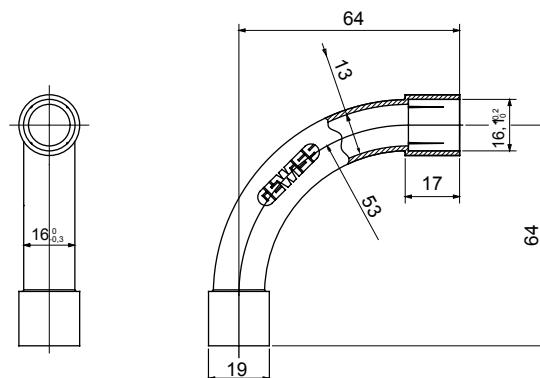

DIMENSIONAL

SIMBOLOGÍA TÉCNICA

IP

HF
HALOGEN FREE

IP40

MARCAS/APROBACIONES

GEWISS S.p.A. Via A. Volta, 1
24069 Cenate Sotto - Bergamo - Italy
tel. +39 035 94 61 11 fax +39 035 94 69 09
Empresa sujeta a la dirección y coordinación de
Polifin S.p.A.

www.gewiss.com
sat@gewiss.com
Última actualización 30/04/2026

Datos, medidas, dibujos y fotos son mostrados
solamente a título informativo,
siendo posible su modificación sin previo aviso