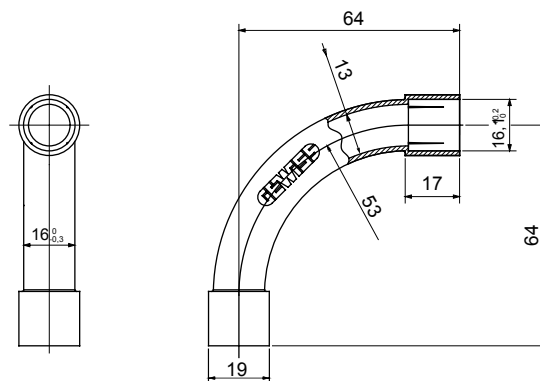

Componenti di percorso per i tubi protettivi rigidi serie RK con gradi di protezione IP40 e IP67.

Colore	Grigio RAL 7035	Grado di protezione	IP40
Tubi Ø (mm)	16	Tipo Materiale	Halogen free secondo norma EN 50642
Codice Electrocod	21221		

### DIMENSIONALE