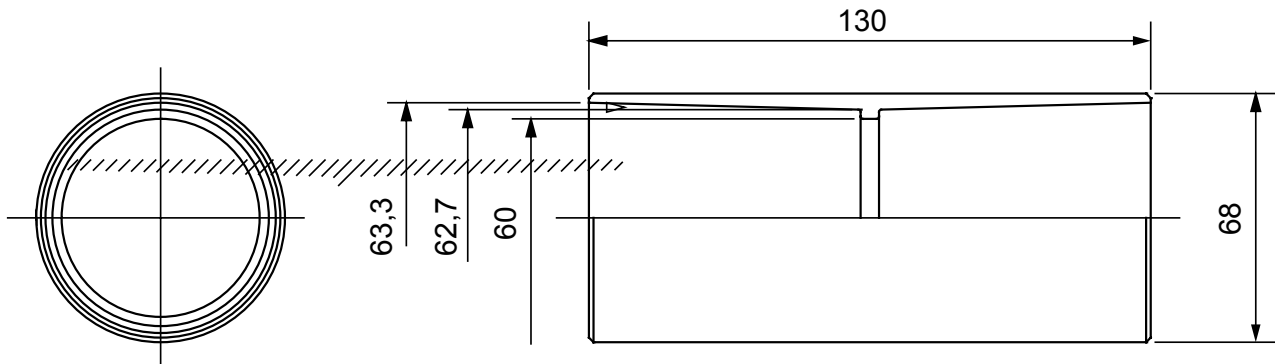

Accesorios de instalación del tubo rígido serie RK con grado de protección IP40 e IP67.

| | | | |
|-------------------|---------------|---------------------|---|
| Color | Gris RAL 7035 | Grado de protección | IP40 |
| Tubos Ø (mm) | 63 | Tipo de material | Libre de halógenos de acuerdo con la norma EN 50642 |
| Código Electrocod | 21221 | | |

DIMENSIONAL

SIMBOLOGÍA TÉCNICA

IP

HF
HALOGEN FREE

IP40

MARCAS/APROBACIONES