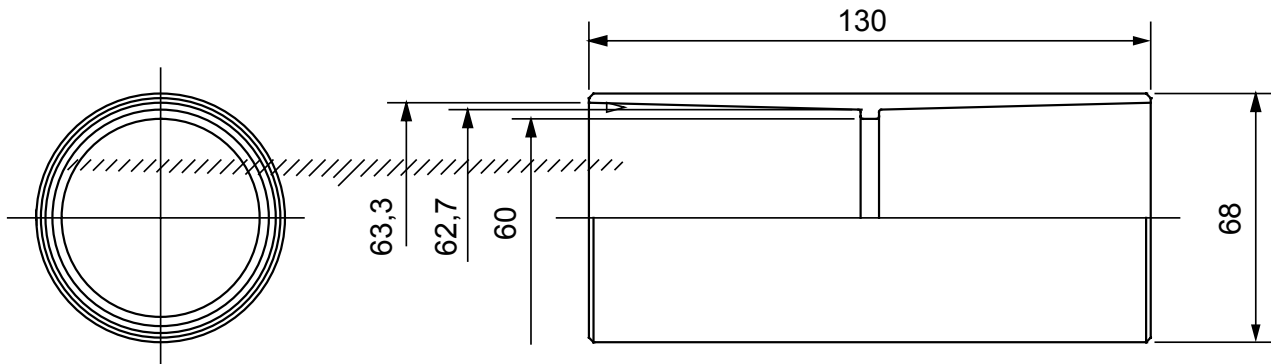

Accesorios de instalación del tubo rígido serie RK con grado de protección IP40 e IP67.

Color	Gris RAL 7035	Grado de protección	IP40
Tubos Ø (mm)	63	Tipo de material	Libre de halógenos de acuerdo con la norma EN 50642
Código Electrocod	21221		

DIMENSIONAL

SIMBOLOGÍA TÉCNICA

IP

HF
HALOGEN FREE

IP40

MARCAS/APROBACIONES