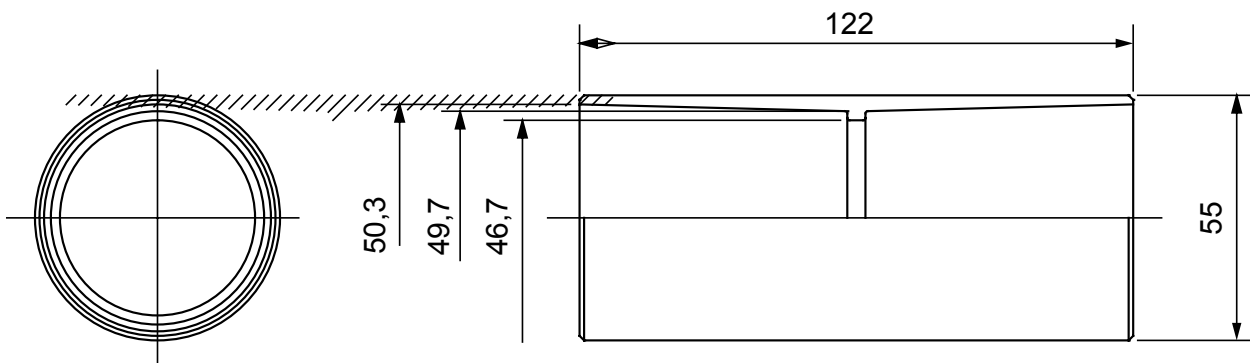

Accesorios de instalación del tubo rígido serie RK con grado de protección IP40 e IP67.

Color	Gris RAL 7035	Grado de protección	IP40
Tubos Ø (mm)	50	Tipo de material	Libre de halógenos de acuerdo con la norma EN 50642
Código Electrocod	21221		

DIMENSIONAL

SIMBOLOGÍA TÉCNICA

IP

HF
HALOGEN FREE

IP40

MARCAS/APROBACIONES