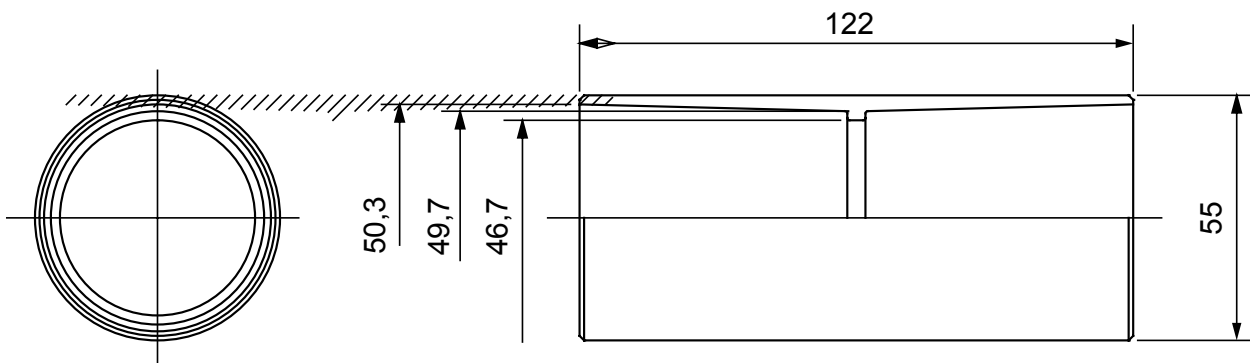

Accesorios de instalación del tubo rígido serie RK con grado de protección IP40 e IP67.

Color	Gris RAL 7035	Grado de protección	IP40
Tubos Ø (mm)	50	Tipo de material	Libre de halógenos de acuerdo con la norma EN 50642
Código Electrocod	21221		

DIMENSIONAL

SIMBOLOGÍA TÉCNICA

IP40

MARCAS/APROBACIONES