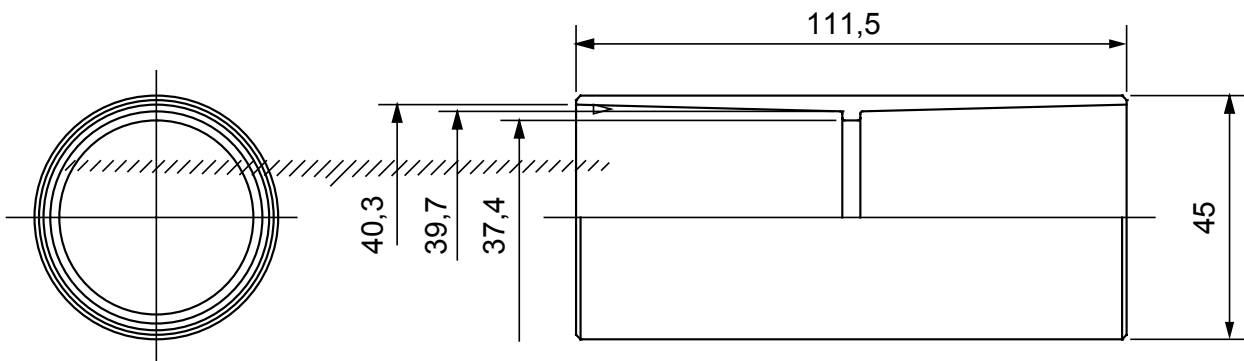

Accesorios de instalación del tubo rígido serie RK con grado de protección IP40 e IP67.

Color	Gris RAL 7035	Grado de protección	IP40
Tubos Ø (mm)	40	Tipo de material	Libre de halógenos de acuerdo con la norma EN 50642
Código Electrocod	21221		

DIMENSIONAL

SIMBOLOGÍA TÉCNICA

IP

HF
HALOGEN FREE

IP40

MARCAS/APROBACIONES