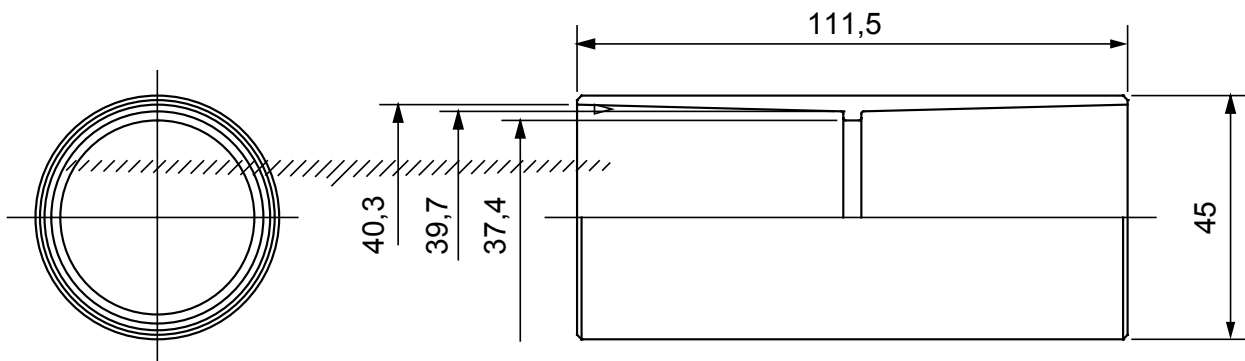

Accesorios de instalación del tubo rígido serie RK con grado de protección IP40 e IP67.

Color	Gris RAL 7035	Grado de protección	IP40
Tubos Ø (mm)	40	Tipo de material	Libre de halógenos de acuerdo con la norma EN 50642
Código Electrocod	21221		

DIMENSIONAL

SIMBOLOGÍA TÉCNICA

IP

HF
HALOGEN FREE

IP40

MARCAS/APROBACIONES