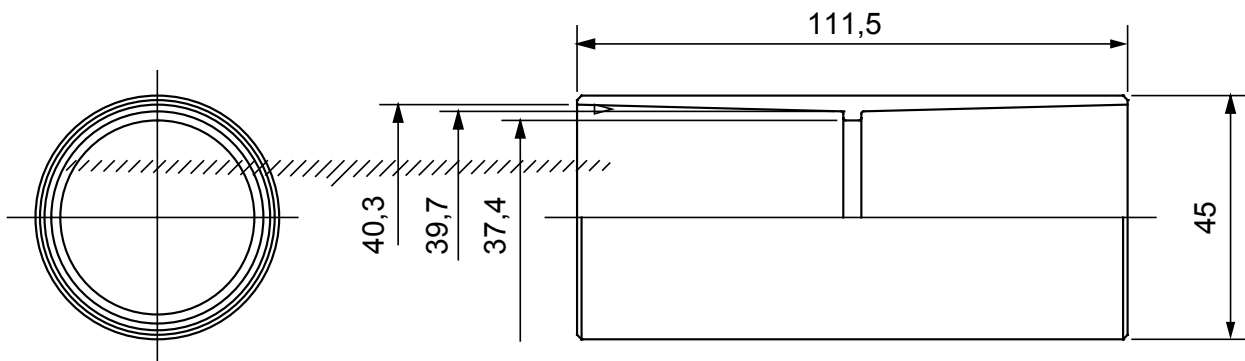

Accesorios de instalación del tubo rígido serie RK con grado de protección IP40 e IP67.

Color	Gris RAL 7035	Grado de protección	IP40
Tubos Ø (mm)	40	Tipo de material	Libre de halógenos de acuerdo con la norma EN 50642
Código Electrocod	21221		

### DIMENSIONAL