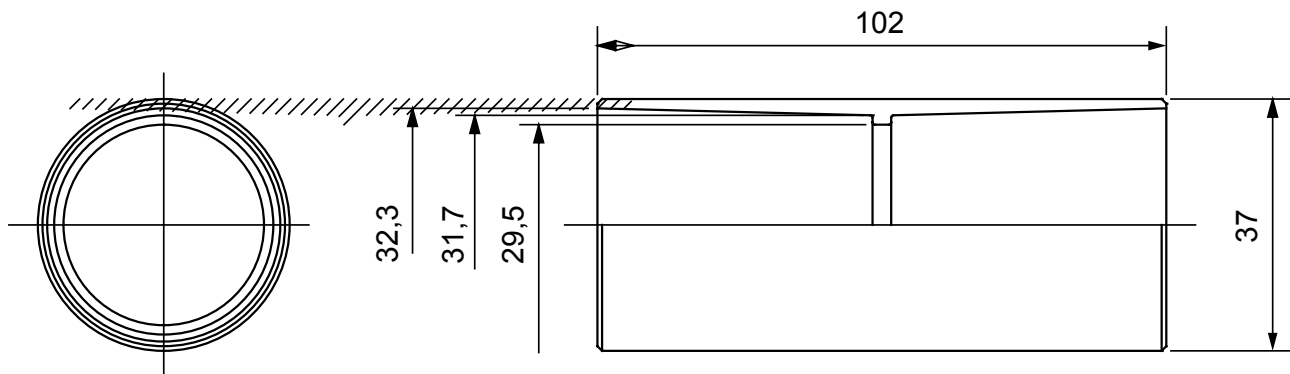

Accesorios de instalación del tubo rígido serie RK con grado de protección IP40 e IP67.

Color	Gris RAL 7035	Grado de protección	IP40
Tubos Ø (mm)	32	Tipo de material	Libre de halógenos de acuerdo con la norma EN 50642
Código Electrocod	21221		

DIMENSIONAL

SIMBOLOGÍA TÉCNICA

IP

HF
HALOGEN FREE

IP40

MARCAS/APROBACIONES