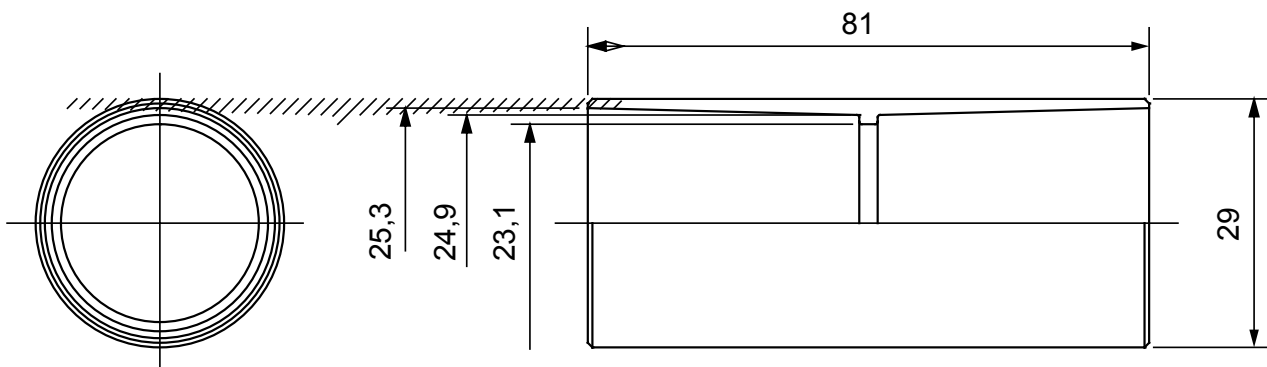

Formteile für starre Rohre mit den Schutzarten IP40 und IP67. Starre schwere Rohre der Baureihe RKB aus PVC, Klassifizierung 4321. Gemäß IEC 61386-1 (CEI 23/80) und IEC 61386-21 (CEI 23/81). Verfügbar in 7 Größen, von 16 bis 63 mm, Länge 3 m. Geeignet für Stark- und Schwachstrom. Installation: Aufputz, abgehängte Decken und Doppelböden.

Farbe	Grau ähnlich RAL 7035	Schutzart	IP40
Rohr Ø (mm)	25	Material	Halogenfrei gemäß EN 50642
Electrocod	21221		

### Abmessungen