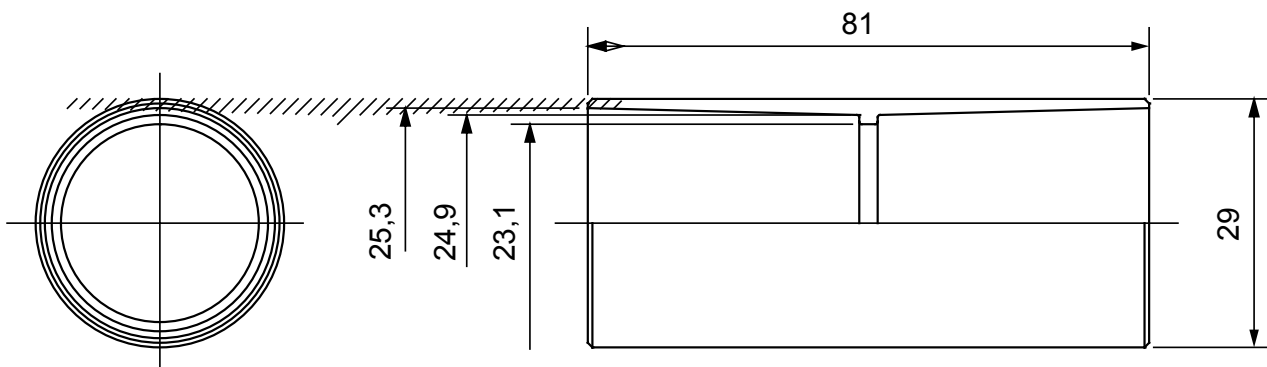

Abmessungen

Technische Symbole

IP

HF
HALOGEN FREE

IP40

Normen / Richtlinien

Gewiss Deutschland GmbH
Industriestrasse 2 - D-35799 Merenberg
Tel: +49 6471 501 0
Fax: +49 6471 501 636
Das Unternehmen untersteht der Leitung und
Koordinierung der Polifin S.p.A.

www.gewiss.com
sat@gewiss.com
Letzte Überarbeitung 08/06/2026

Daten, Messwerte, Zeichnungen und Bilder sind
nur als informativ anzusehen und können
jederzeit ohne Ankündigung geändert werden