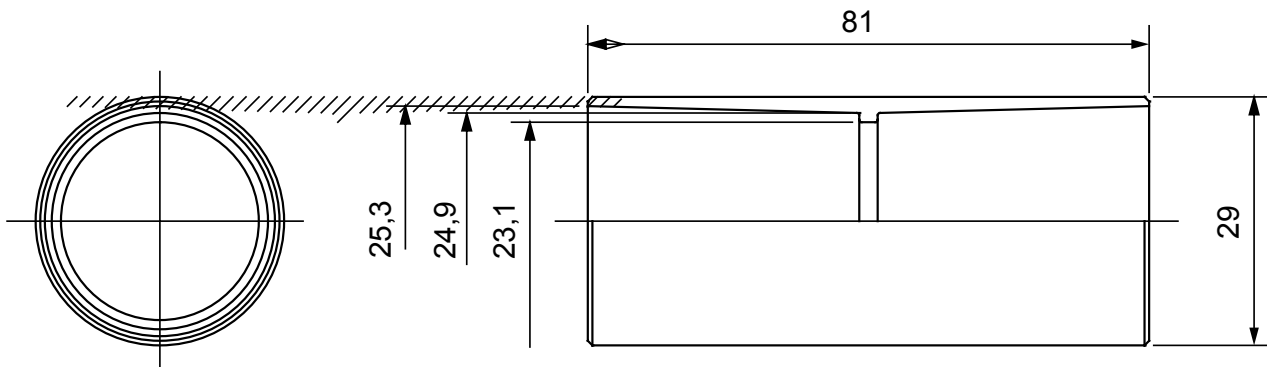

Accesorios de instalación del tubo rígido serie RK con grado de protección IP40 e IP67.

Color	Gris RAL 7035	Grado de protección	IP40
Tubos Ø (mm)	25	Tipo de material	Libre de halógenos de acuerdo con la norma EN 50642
Código Electrocod	21221		

DIMENSIONAL

SIMBOLOGÍA TÉCNICA

IP

HF
HALOGEN FREE

IP40

MARCAS/APROBACIONES