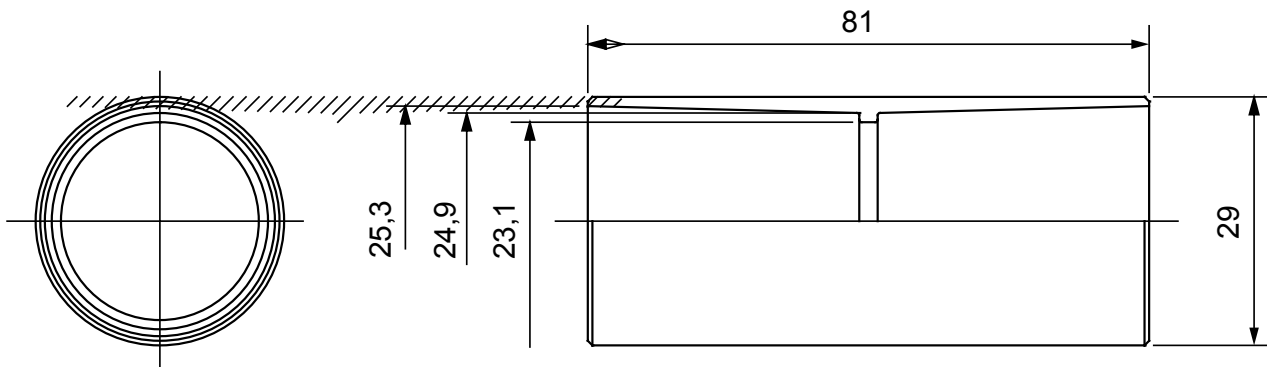

Accesorios de instalación del tubo rígido serie RK con grado de protección IP40 e IP67.

Color	Gris RAL 7035	Grado de protección	IP40
Tubos Ø (mm)	25	Tipo de material	Libre de halógenos de acuerdo con la norma EN 50642
Código Electrocod	21221		

### DIMENSIONAL