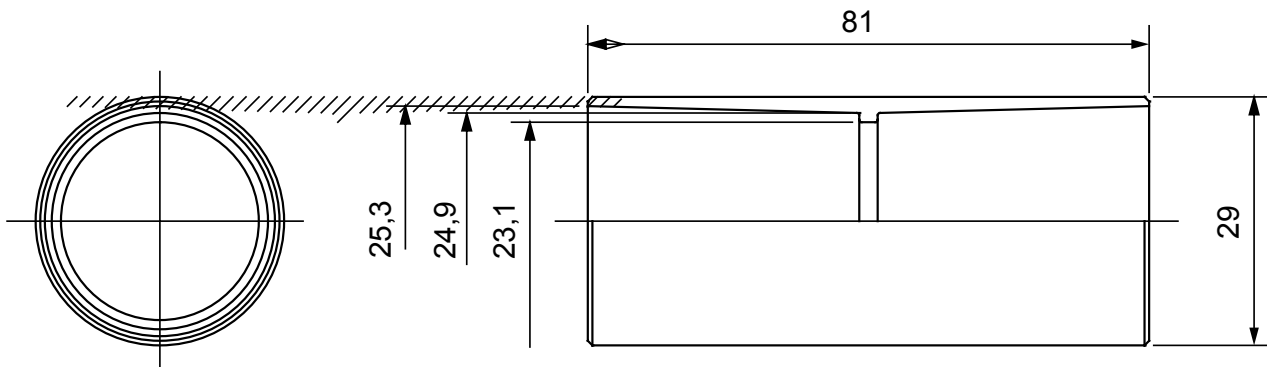

Accesorios de instalación del tubo rígido serie RK con grado de protección IP40 e IP67.

Color	Gris RAL 7035	Grado de protección	IP40
Tubos Ø (mm)	25	Tipo de material	Libre de halógenos de acuerdo con la norma EN 50642
Código Electrocod	21221		

DIMENSIONAL

SIMBOLOGÍA TÉCNICA

IP

IP40

MARCAS/APROBACIONES