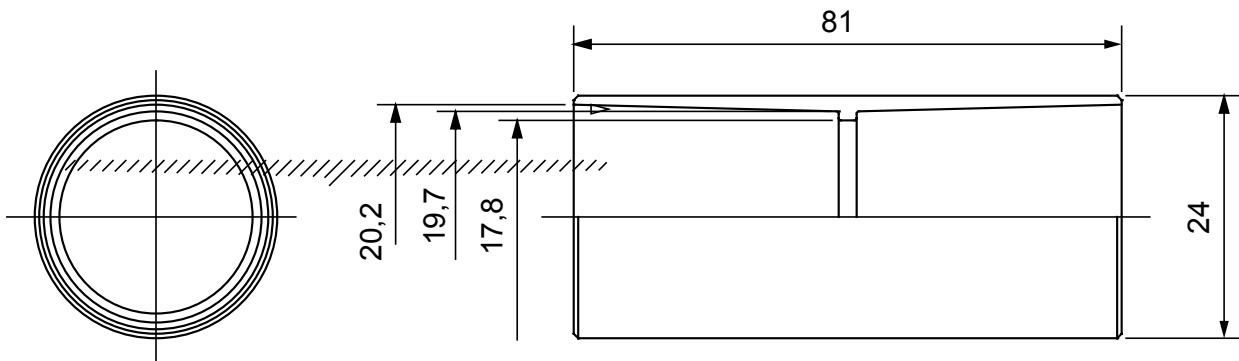

Formteile für starre Rohre mit den Schutzarten IP40 und IP67. Starre schwere Rohre der Baureihe RKB aus PVC, Klassifizierung 4321. Gemäß IEC 61386-1 (CEI 23/80) und IEC 61386-21 (CEI 23/81). Verfügbar in 7 Größen, von 16 bis 63 mm, Länge 3 m. Geeignet für Stark- und Schwachstrom. Installation: Aufputz, abgehängte Decken und Doppelböden.

Farbe	Grau ähnlich RAL 7035	Schutzart	IP40
Rohr Ø (mm)	20	Material	Halogenfrei gemäß EN 50642
Electrocod	21221		

### Abmessungen