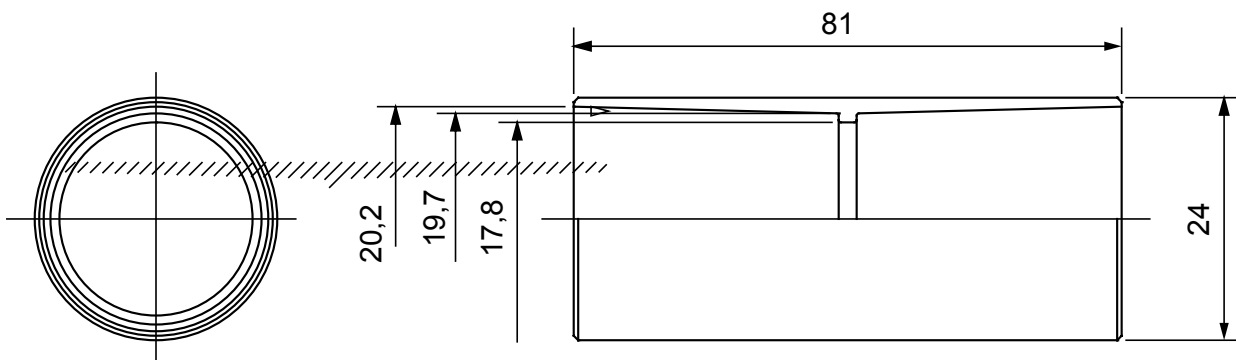

Formteile für starre Rohre mit den Schutzarten IP40 und IP67. Starre schwere Rohre der Baureihe RKB aus PVC, Klassifizierung 4321. Gemäß IEC 61386-1 (CEI 23/80) und IEC 61386-21 (CEI 23/81). Verfügbar in 7 Größen, von 16 bis 63 mm, Länge 3 m. Geeignet für Stark- und Schwachstrom. Installation: Aufputz, abgehängte Decken und Doppelböden.

Farbe	Grau ähnlich RAL 7035	Schutzart	IP40
Rohr Ø (mm)	20	Material	Halogenfrei gemäß EN 50642
Electrocod	21221		

### Abmessungen