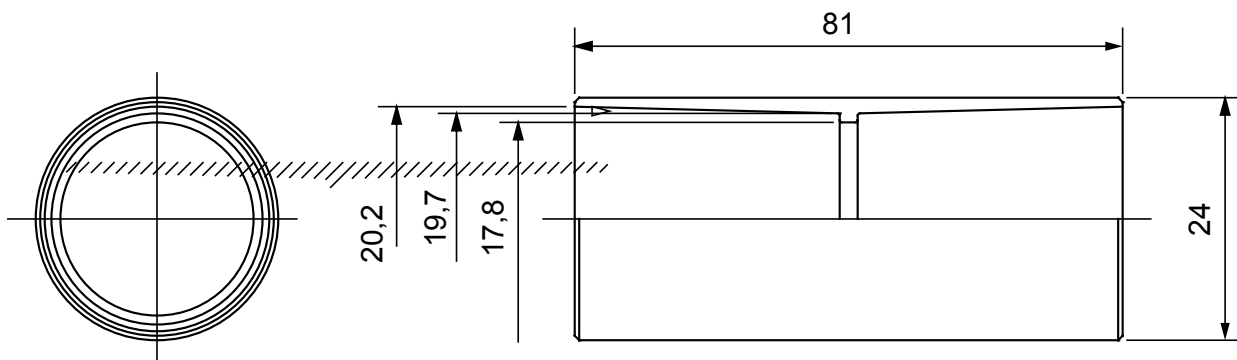

Formteile für starre Rohre mit den Schutzarten IP40 und IP67. Starre schwere Rohre der Baureihe RKB aus PVC, Klassifizierung 4321. Gemäß IEC 61386-1 (CEI 23/80) und IEC 61386-21 (CEI 23/81). Verfügbar in 7 Größen, von 16 bis 63 mm, Länge 3 m. Geeignet für Stark- und Schwachstrom. Installation: Aufputz, abgehängte Decken und Doppelböden.

Farbe	Grau ähnlich RAL 7035	Schutzart	IP40
Rohr Ø (mm)	20	Material	Halogenfrei gemäß EN 50642
Electrocod	21221		

Abmessungen

Technische Symbole

IP

HF
HALOGEN FREE

IP40

Normen / Richtlinien

Gewiss Deutschland GmbH
 Industriestrasse 2 - D-35799 Merenberg
 Tel: +49 6471 501 0
 Fax: +49 6471 501 636
 Das Unternehmen untersteht der Leitung und
 Koordinierung der Polifin S.p.A.