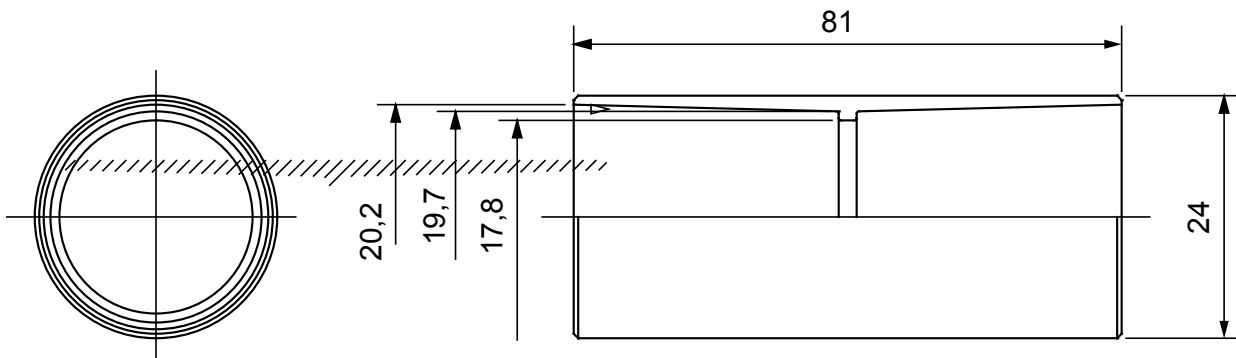

Accesorios de instalación del tubo rígido serie RK con grado de protección IP40 e IP67.

Color	Gris RAL 7035	Grado de protección	IP40
Tubos Ø (mm)	20	Tipo de material	Libre de halógenos de acuerdo con la norma EN 50642
Código Electrocod	21221		

DIMENSIONAL

SIMBOLOGÍA TÉCNICA

IP

HF
HALOGEN FREE

IP40

MARCAS/APROBACIONES