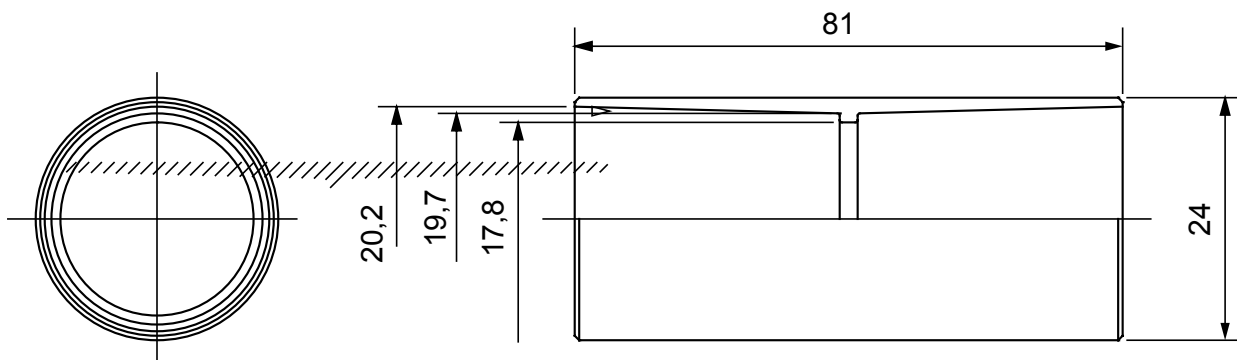

Accesorios de instalación del tubo rígido serie RK con grado de protección IP40 e IP67.

| | | | |
|-------------------|---------------|---------------------|---|
| Color | Gris RAL 7035 | Grado de protección | IP40 |
| Tubos Ø (mm) | 20 | Tipo de material | Libre de halógenos de acuerdo con la norma EN 50642 |
| Código Electrocod | 21221 | | |

DIMENSIONAL

SIMBOLOGÍA TÉCNICA

IP

IP40

MARCAS/APROBACIONES