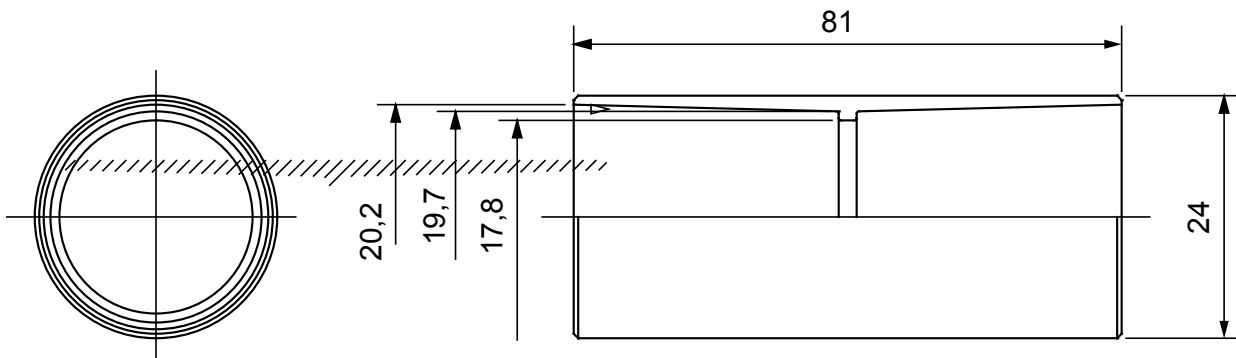

Accesorios de instalación del tubo rígido serie RK con grado de protección IP40 e IP67.

Color	Gris RAL 7035	Grado de protección	IP40
Tubos Ø (mm)	20	Tipo de material	Libre de halógenos de acuerdo con la norma EN 50642
Código Electrocod	21221		

### DIMENSIONAL